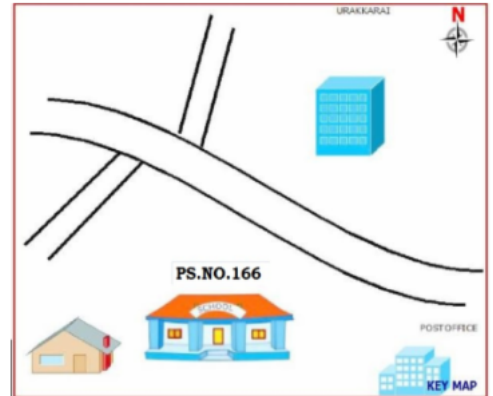

கையொப்பம்

Nazri Naksha

Google Map View

Polling Station Building Front View

Polling Station Front View

Cad View

Key MAP View

சட்டமன்றத் தொகுதியின் எண் மற்றும் பெயர் : 145-முசிறி பிரிவு எண் மற்றும் பெயர் 1-ஊரக்கரை (வ.கி) மற்றும் (ஊ), வார்டு-2 வடக்கு தெரு