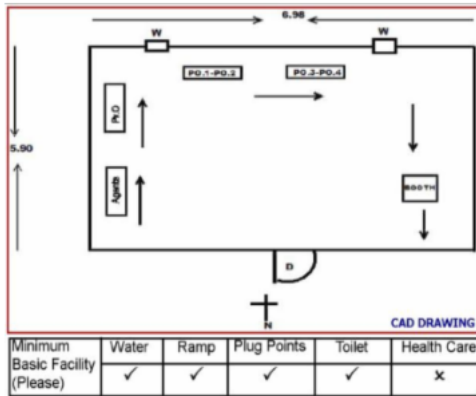

கையொப்பம்

Nazri Naksha

Google Map View

Polling Station Building Front View

Polling Station Front View

Cad View

Key MAP View

சட்டமன்றத் தொகுதியின் எண் மற்றும் பெயர் : 145-முசிறி பிரிவு எண் மற்றும் பெயர் 1-ஊரக்கரை (வ.கி) மற்றும் (ஊ), வார்டு-2 வடக்கு தெரு