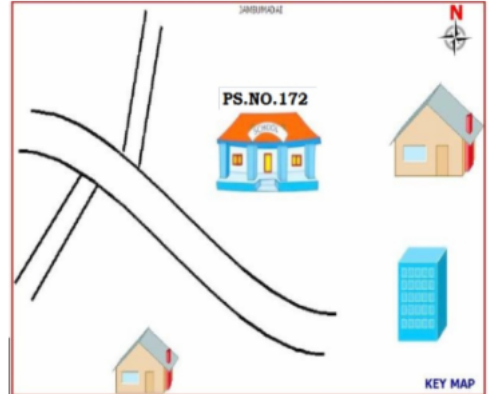

Cad View

Key MAP View