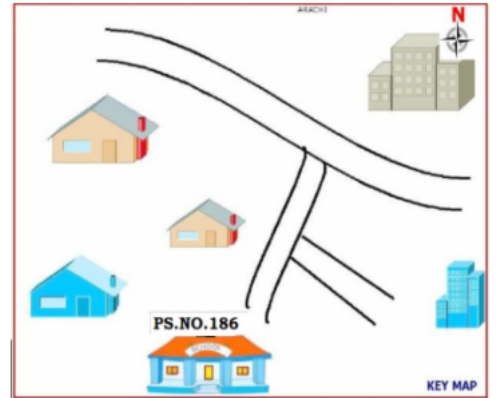

Key MAP View