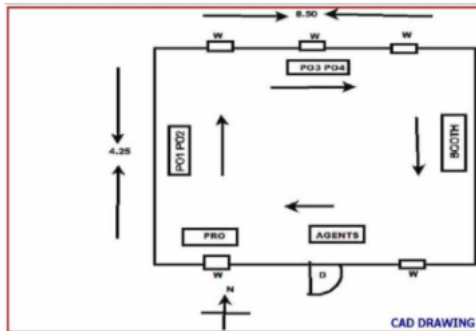

Polling Station Front View

Cad View

Minimum Basic Facility (Please)	Water	Ramp	Plug Points	Toilet	Health Care
	✓	✓	✓	✓	x

Key MAP View

சட்டமன்றத் தொகுதியின் எண் மற்றும் பெயர் : 145-முசிறி பிரிவு எண் மற்றும் பெயர் 1-வளையெடுப்பு (வ.கி) மற்றும் (ஊ), வார்டு-2 நடுத்தெரு