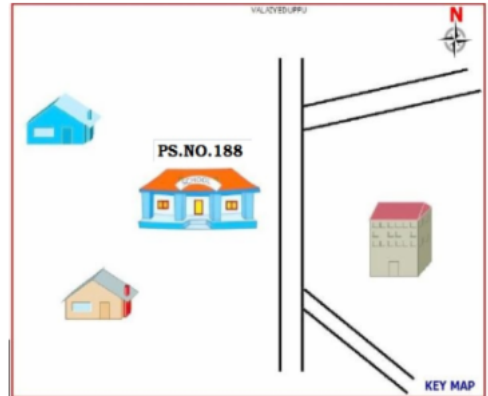

Polling Station Front View

Cad View

Minimum Basic Facility (Please)	Water	Ramp	Plug Points	Toilet	Health Care
	✓	✓	✓	✓	x

Key MAP View

சட்டமன்றத் தொகுதியின் எண் மற்றும் பெயர் : 145-முசிறி பிரிவு எண் மற்றும் பெயர் 1-வளையெடுப்பு (வ.கி) மற்றும் (ஊ), வார்டு-2 நடுத்தெரு