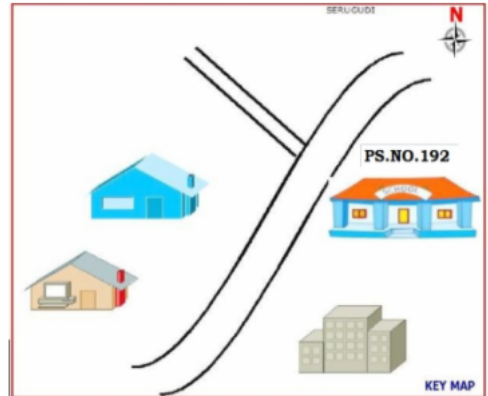

Key MAP View