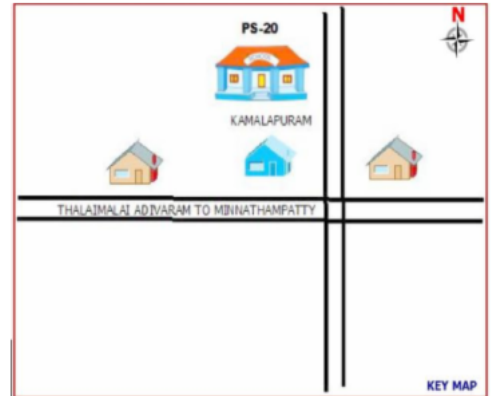

Key MAP View