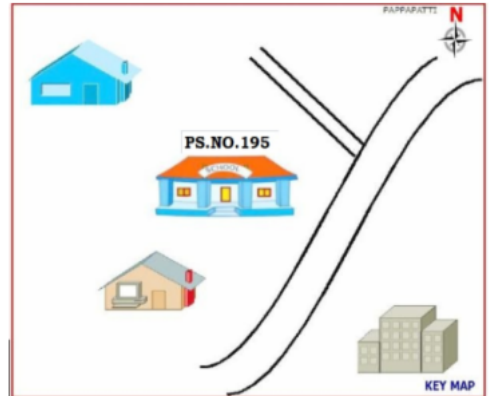

Key MAP View