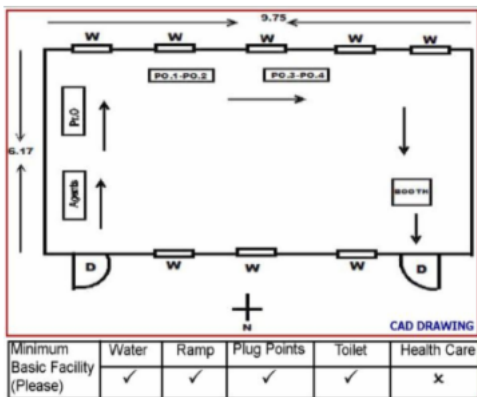

Cad View

Key MAP View