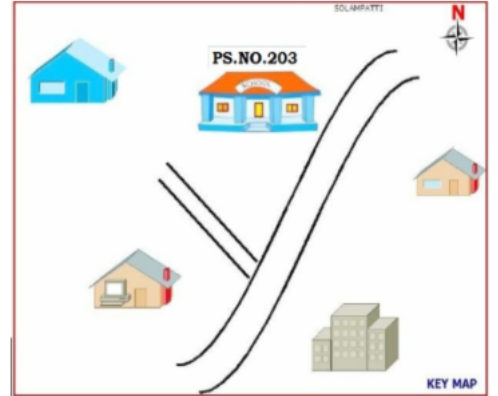

Key MAP View