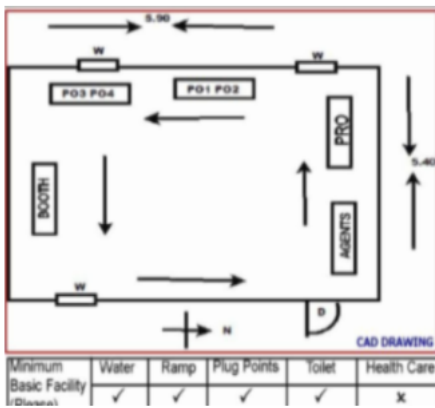

Google Map View

Polling Station Building Front View

Polling Station Front View

Cad View

Key MAP View

1 பெயர் : ர.பூவிழி கணவர் பெயர்: இரத்தினகிரி - வீட்டு எண் : 1 வயது : 35 பாலினம் : பெண் Photo is available RKT0511121	2 பெயர் : சுகன்யா - தந்தையின் பெயர்: பெருமாள் - வீட்டு எண் : 1 வயது : 31 பாலினம் : பெண் Photo is available RKT0510941	3 பெயர் : சதீஸ்குமார் - தந்தையின் பெயர்: கோவிந்தன் - வீட்டு எண் : 1 வயது : 31 பாலினம் : ஆண் Photo is available RKT0510891
4 பெயர் : விஜய் தந்தையின் பெயர்: தர்மலிங்கம் வீட்டு எண் : 1/17 A வயது : 26 பாலினம் : ஆண் Photo is available RKT0973883	5 பெயர் : சக்திவேல் தந்தையின் பெயர்: சண்முகம் வீட்டு எண் : 1/21 வயது : 63 பாலினம் : ஆண் Photo is available RKT2046480	6 பெயர் : லலிதா - தந்தையின் பெயர்: தருமன் - வீட்டு எண் : 1-32-2 வயது : 36 பாலினம் : பெண் Photo is available RKT0090068
7 பெயர் : பி.சாமாயி கணவர் பெயர்: பிச்சைமுத்து வீட்டு எண் : 1/93 வயது : 50 பாலினம் : பெண் Photo is available RKT0947341	8 பெயர் : சந்தரா - கணவர் பெயர்: பெரியசாமி - வீட்டு எண் : 1-113 வயது : 52 பாலினம் : பெண் Photo is available RKT0090050	9 பெயர் : லாவண்யா கணவர் பெயர்: ராமஜெயம் வீட்டு எண் : 1/120ஏ, வயது : 30 பாலினம் : பெண் Photo is available RKT0893065
10 பெயர் : தேவிகா தந்தையின் பெயர்: விஜயகுமார் வீட்டு எண் : 1/156 வயது : 20 பாலினம் : பெண் Photo is available RKT2065654	11 பெயர் : மனோஜ்குமார் - தந்தையின் பெயர்: பரமசிவம் - வீட்டு எண் : 2-3 வயது : 33 பாலினம் : ஆண் Photo is available RKT0432153	12 பெயர் : அமுதா - கணவர் பெயர்: காளிதாஸ் - வீட்டு எண் : 2-9 வயது : 48 பாலினம் : பெண் Photo is available RKT0090084
13 பெயர் : அனுசியா தந்தையின் பெயர்: காளிதாஸ் வீட்டு எண் : 2/9 வயது : 20 பாலினம் : பெண் Photo is available RKT2007532	14 பெயர் : காஞ்சனா - கணவர் பெயர்: சரவணன் வீட்டு எண் : 2/9ஏ வயது : 37 பாலினம் : பெண் Photo is available LNQ8525172	15 பெயர் : ஸ்ரீநாத் தந்தையின் பெயர்: பிச்சைமணி வீட்டு எண் : 2-11 வயது : 26 பாலினம் : ஆண் Photo is available RKT0877043
16 பெயர் : சம்பூர்ணம் - கணவர் பெயர்: சுப்ரமணியன் - வீட்டு எண் : 2-12 வயது : 55 பாலினம் : பெண் Photo is available RKT0432179	17 பெயர் : கோமதி - கணவர் பெயர்: ரெங்கன் - வீட்டு எண் : 2-13B வயது : 48 பாலினம் : பெண் Photo is available LNQ1255058	18 பெயர் : சேகர் - தந்தையின் பெயர்: மொட்டையாண்டி - வீட்டு எண் : 2-15 வயது : 47 பாலினம் : ஆண் Photo is available RKT0090100
19 பெயர் : பெ.ராமசாமி தந்தையின் பெயர்: பெருமாள் வீட்டு எண் : 2/16 வயது : 25 பாலினம் : ஆண் Photo is available RKT0947564	20 பெயர் : சதீஷ் தந்தையின் பெயர்: பெருமாள் வீட்டு எண் : 2/16 வயது : 22 பாலினம் : ஆண் Photo is available RKT1925718	21 பெயர் : சிவகுமார் - தந்தையின் பெயர்: மாணிக்கம் - வீட்டு எண் : 2/24 குடி தெரு வயது : 41 பாலினம் : ஆண் Photo is available LNQ7654387
22 பெயர் : கார்த்திக்கேயன் - தந்தையின் பெயர்: மொட்டையாண்டி - வீட்டு எண் : 2-25 வயது : 36 பாலினம் : ஆண் Photo is available RKT0432229	23 பெயர் : சங்கீதா கணவர் பெயர்: கார்த்திகேயன் வீட்டு எண் : 2-25 வயது : 27 பாலினம் : பெண் Photo is available RKT0925826	24 பெயர் : துரை - தந்தையின் பெயர்: சந்திரசேகரன் - வீட்டு எண் : 2-28 வயது : 34 பாலினம் : ஆண் Photo is available RKT0288217
25 பெயர் : மேனகா தந்தையின் பெயர்: குணசேகரன் வீட்டு எண் : 2/32 வயது : 26 பாலினம் : பெண் Photo is available RKT0890400	26 பெயர் : சங்கீதா - கணவர் பெயர்: சேகர் - வீட்டு எண் : 2-42 வயது : 44 பாலினம் : பெண் Photo is available RKT0432237	27 பெயர் : ராஜா - தந்தையின் பெயர்: பெரியசாமி - வீட்டு எண் : 2-42 வயது : 36 பாலினம் : ஆண் Photo is available RKT0510925
28 பெயர் : மணிமேகலை - கணவர் பெயர்: ராஜா - வீட்டு எண் : 2-42 வயது : 35 பாலினம் : பெண் Photo is available RKT0431486	29 பெயர் : ரவி தந்தையின் பெயர்: பெரியசாமி வீட்டு எண் : 2/42 வயது : 24 பாலினம் : ஆண் Photo is available RKT1850494	30 பெயர் : கமலம் தாயின் பெயர்: மாணிக்கம் வீட்டு எண் : 2/42ஏ வயது : 64 பாலினம் : பெண் Photo is available RKT1796705