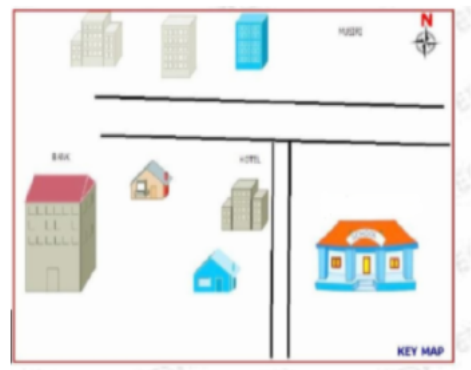

Polling Station Front View

Cad View

Key MAP View

சட்டமன்றத் தொகுதியின் எண் மற்றும் பெயர் : 145-முசிறி பிரிவு எண் மற்றும் பெயர் 1-முசிரி கிழக்கு (வ.கி) மற்றும் ( ந ) வார்டு-17 வலம்புரி நகர்

பாகம் எண் : 268