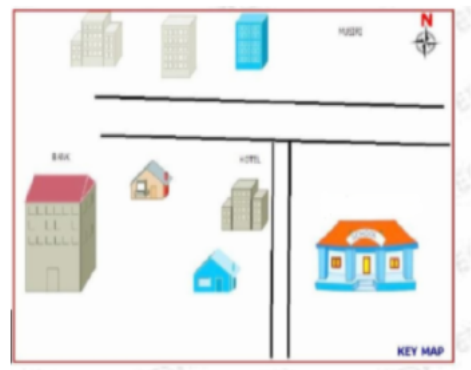

Polling Station Front View

Cad View

Key MAP View

சட்டமன்றத் தொகுதியின் எண் மற்றும் பெயர் : 145-முசிறி பிரிவு எண் மற்றும் பெயர் 1-முசிரி கிழக்கு (வ.கி) மற்றும் ( ந ) வார்டு-24 புதுக்கள்ளர் தெரு

பாகம் எண் : 270