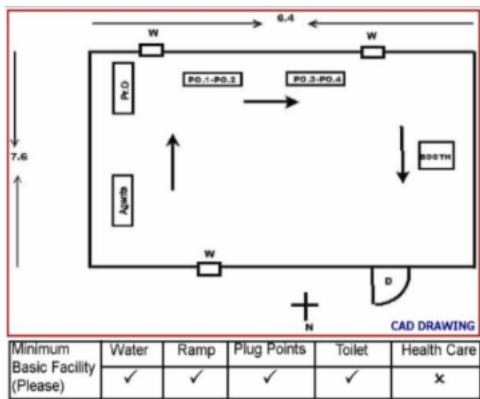

கையொப்பம்

Nazri Naksha

Google Map View

Polling Station Building Front View

Polling Station Front View

Cad View

Key MAP View

| | | | | | | | | | | | |
|----|------------|---|--------------------|----|------------|---|--------------------|----|------------|---|--------------------|
| 1 | RKT0115857 | பெயர் : லெட்சுமி - தந்தையின் பெயர்: சின்னசாமி - வீட்டு எண் : 1-4 வயது : 39 பாலினம் : பெண் | Photo is available | 2 | RKT0706135 | பெயர் : பாலசுப்ரமணியன் - தந்தையின் பெயர்: தொப்பா நாயக்கர் - வீட்டு எண் : 1-5 வயது : 35 பாலினம் : ஆண் | Photo is available | 3 | RKT0706044 | பெயர் : விஜயா - கணவர் பெயர்: குஞ்சப்பன் - வீட்டு எண் : 1-5 வயது : 30 பாலினம் : பெண் | Photo is available |
| 4 | RKT0192500 | பெயர் : ஆண்டி - தந்தையின் பெயர்: கரிவண்டன் - வீட்டு எண் : 1-9 வயது : 85 பாலினம் : ஆண் | Photo is available | 5 | RKT0192518 | பெயர் : சாரோஜா - கணவர் பெயர்: ஆண்டி - வீட்டு எண் : 1-9 வயது : 56 பாலினம் : பெண் | Photo is available | 6 | RKT0856112 | பெயர் : சமதி - தந்தையின் பெயர்: ஆண்டி - வீட்டு எண் : 1-9 வயது : 31 பாலினம் : பெண் | Photo is available |
| 7 | RKT0856120 | பெயர் : பிரபு - தந்தையின் பெயர்: ஆண்டி - வீட்டு எண் : 1-9 வயது : 30 பாலினம் : ஆண் | Photo is available | 8 | RKT0191346 | பெயர் : சேகர் - தந்தையின் பெயர்: சீந்தாநாயக்கர் - வீட்டு எண் : 1-14 வயது : 37 பாலினம் : ஆண் | Photo is available | 9 | RKT0191353 | பெயர் : நடராஜ் - தந்தையின் பெயர்: சந்தாநாயக்கர் - வீட்டு எண் : 1-14 வயது : 33 பாலினம் : ஆண் | Photo is available |
| 10 | RKT0687103 | பெயர் : யோகராஜ் - தந்தையின் பெயர்: சந்தாநாயக்கர் - வீட்டு எண் : 1-14 வயது : 30 பாலினம் : ஆண் | Photo is available | 11 | RKT0191379 | பெயர் : கனகராஜ் - தந்தையின் பெயர்: பெருமாள் - வீட்டு எண் : 1-30 வயது : 37 பாலினம் : ஆண் | Photo is available | 12 | RKT0840587 | பெயர் : லட்சுமாயி - தந்தையின் பெயர்: கனகராஜ் - வீட்டு எண் : 1-30 வயது : 33 பாலினம் : பெண் | Photo is available |
| 13 | RKT0450635 | பெயர் : செந்தில்ராஜா - தந்தையின் பெயர்: பெருமாள் - வீட்டு எண் : 1-30 வயது : 33 பாலினம் : ஆண் | Photo is available | 14 | RKT1714674 | பெயர் : வளர் மதி தந்தையின் பெயர்: துரை ராஜ் வீட்டு எண் : 1/35 வயது : 29 பாலினம் : பெண் | Photo is available | 15 | RKT1714658 | பெயர் : ஹரினி தந்தையின் பெயர்: துரைராஜ் வீட்டு எண் : 1/35 வயது : 27 பாலினம் : பெண் | Photo is available |
| 16 | RKT0191387 | பெயர் : ராஜேஸ்வரி - கணவர் பெயர்: ராஜகோபால் - வீட்டு எண் : 1-39 வயது : 36 பாலினம் : பெண் | Photo is available | 17 | RKT2058071 | பெயர் : எஸ். கோகிலன் சின்னதுரை தந்தையின் பெயர்: சின்னதுரை கோகிலன் வீட்டு எண் : 1/39 வயது : 21 பாலினம் : ஆண் | Photo is available | 18 | RKT0115840 | பெயர் : சுப்பிரமணியன் - தந்தையின் பெயர்: ரெங்கா நாயக்கர் - வீட்டு எண் : 1-49 வயது : 46 பாலினம் : ஆண் | Photo is available |
| 19 | RKT0191296 | பெயர் : குணசேகரன் - தந்தையின் பெயர்: பரமசிவம் - வீட்டு எண் : 1-49 வயது : 38 பாலினம் : ஆண் | Photo is available | 20 | RKT0191304 | பெயர் : லோகம்பாள் - கணவர் பெயர்: பாலகிருஷ்ணன் - வீட்டு எண் : 1-49 வயது : 37 பாலினம் : பெண் | Photo is available | 21 | RKT1816776 | பெயர் : செல்வராஜ் தந்தையின் பெயர்: பழனிசாமி வீட்டு எண் : 1/49 வயது : 23 பாலினம் : ஆண் | Photo is available |
| 22 | RKT0706085 | பெயர் : குமரேசன் - தந்தையின் பெயர்: தர்மலிங்கம் - வீட்டு எண் : 1-50 வயது : 31 பாலினம் : ஆண் | Photo is available | 23 | RKT0191445 | பெயர் : கோவிந்தராஜ் - தந்தையின் பெயர்: தொப்பாநாயக்கர் - வீட்டு எண் : 1-51 வயது : 37 பாலினம் : ஆண் | Photo is available | 24 | RKT0706119 | பெயர் : தர்மலிங்கம் - தந்தையின் பெயர்: தொப்பா நாயக்கர் - வீட்டு எண் : 1-51 வயது : 29 பாலினம் : ஆண் | Photo is available |
| 25 | RKT1714682 | பெயர் : ஜெயபால் தந்தையின் பெயர்: பொம்ம நாயக்கர் வீட்டு எண் : 1/51 வயது : 24 பாலினம் : ஆண் | Photo is available | 26 | RKT0191429 | பெயர் : சிவக்குமார் - தந்தையின் பெயர்: சிவாஜி - வீட்டு எண் : 1-55 வயது : 34 பாலினம் : ஆண் | Photo is available | 27 | RKT1816602 | பெயர் : தன்ராஜ் தந்தையின் பெயர்: சிவாஜி வீட்டு எண் : 1/55 வயது : 24 பாலினம் : ஆண் | Photo is available |
| 28 | RKT0706127 | பெயர் : சரவணன் - தந்தையின் பெயர்: தர்மலிங்கம் - வீட்டு எண் : 1-56 வயது : 29 பாலினம் : ஆண் | Photo is available | 29 | CDV2125029 | பெயர் : புனிதா - கணவர் பெயர்: மகேந்திரன் - வீட்டு எண் : 1-65 வயது : 48 பாலினம் : பெண் | Photo is available | 30 | RKT1880251 | பெயர் : மனேகா கணவர் பெயர்: வடிவேல் வீட்டு எண் : 1/66 வயது : 27 பாலினம் : பெண் | Photo is available |