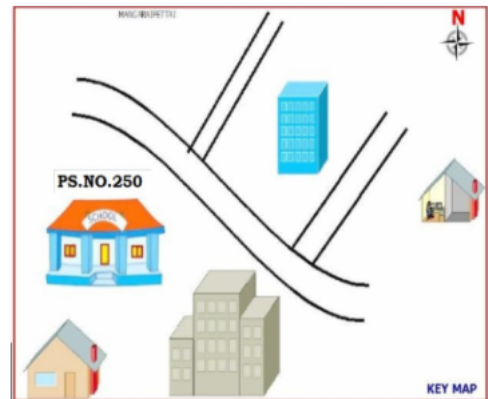

கையொப்பம்

Nazri Naksha

Google Map View

Polling Station Building Front View

Polling Station Front View

Cad View

Key MAP View

| | | | | | | | | | | | |
|----|------------|---|--------------------|----|------------|---|--------------------|----|------------|---|--------------------|
| 1 | RKT0115857 | பெயர் : லெட்சுமி - தந்தையின் பெயர்: சின்னசாமி - வீட்டு எண் : 1-4 வயது : 39 பாலினம் : பெண் | Photo is available | 2 | RKT0706135 | பெயர் : பாலசுப்ரமணியன் - தந்தையின் பெயர்: தொப்பா நாயக்கர் - வீட்டு எண் : 1-5 வயது : 35 பாலினம் : ஆண் | Photo is available | 3 | RKT0706044 | பெயர் : விஜயா - கணவர் பெயர்: குஞ்சப்பன் - வீட்டு எண் : 1-5 வயது : 30 பாலினம் : பெண் | Photo is available |
| 4 | RKT0192500 | பெயர் : ஆண்டி - தந்தையின் பெயர்: கரிவண்டன் - வீட்டு எண் : 1-9 வயது : 85 பாலினம் : ஆண் | Photo is available | 5 | RKT0192518 | பெயர் : சாரோஜா - கணவர் பெயர்: ஆண்டி - வீட்டு எண் : 1-9 வயது : 56 பாலினம் : பெண் | Photo is available | 6 | RKT0856112 | பெயர் : சமதி - தந்தையின் பெயர்: ஆண்டி - வீட்டு எண் : 1-9 வயது : 31 பாலினம் : பெண் | Photo is available |
| 7 | RKT0856120 | பெயர் : பிரபு - தந்தையின் பெயர்: ஆண்டி - வீட்டு எண் : 1-9 வயது : 30 பாலினம் : ஆண் | Photo is available | 8 | RKT0191346 | பெயர் : சேகர் - தந்தையின் பெயர்: சீந்தாநாயக்கர் - வீட்டு எண் : 1-14 வயது : 37 பாலினம் : ஆண் | Photo is available | 9 | RKT0191353 | பெயர் : நடராஜ் - தந்தையின் பெயர்: சந்தாநாயக்கர் - வீட்டு எண் : 1-14 வயது : 33 பாலினம் : ஆண் | Photo is available |
| 10 | RKT0687103 | பெயர் : யோகராஜ் - தந்தையின் பெயர்: சந்தாநாயக்கர் - வீட்டு எண் : 1-14 வயது : 30 பாலினம் : ஆண் | Photo is available | 11 | RKT0191379 | பெயர் : கனகராஜ் - தந்தையின் பெயர்: பெருமாள் - வீட்டு எண் : 1-30 வயது : 37 பாலினம் : ஆண் | Photo is available | 12 | RKT0840587 | பெயர் : லட்சுமாயி - தந்தையின் பெயர்: கனகராஜ் - வீட்டு எண் : 1-30 வயது : 33 பாலினம் : பெண் | Photo is available |
| 13 | RKT0450635 | பெயர் : செந்தில்ராஜா - தந்தையின் பெயர்: பெருமாள் - வீட்டு எண் : 1-30 வயது : 33 பாலினம் : ஆண் | Photo is available | 14 | RKT1714674 | பெயர் : வளர் மதி தந்தையின் பெயர்: துரை ராஜ் வீட்டு எண் : 1/35 வயது : 29 பாலினம் : பெண் | Photo is available | 15 | RKT1714658 | பெயர் : ஹரினி தந்தையின் பெயர்: துரைராஜ் வீட்டு எண் : 1/35 வயது : 27 பாலினம் : பெண் | Photo is available |
| 16 | RKT0191387 | பெயர் : ராஜேஸ்வரி - கணவர் பெயர்: ராஜகோபால் - வீட்டு எண் : 1-39 வயது : 36 பாலினம் : பெண் | Photo is available | 17 | RKT2058071 | பெயர் : எஸ். கோகிலன் சின்னதுரை தந்தையின் பெயர்: சின்னதுரை கோகிலன் வீட்டு எண் : 1/39 வயது : 21 பாலினம் : ஆண் | Photo is available | 18 | RKT0115840 | பெயர் : சுப்பிரமணியன் - தந்தையின் பெயர்: ரெங்கா நாயக்கர் - வீட்டு எண் : 1-49 வயது : 46 பாலினம் : ஆண் | Photo is available |
| 19 | RKT0191296 | பெயர் : குணசேகரன் - தந்தையின் பெயர்: பரமசிவம் - வீட்டு எண் : 1-49 வயது : 38 பாலினம் : ஆண் | Photo is available | 20 | RKT0191304 | பெயர் : லோகம்பாள் - கணவர் பெயர்: பாலகிருஷ்ணன் - வீட்டு எண் : 1-49 வயது : 37 பாலினம் : பெண் | Photo is available | 21 | RKT1816776 | பெயர் : செல்வராஜ் தந்தையின் பெயர்: பழனிசாமி வீட்டு எண் : 1/49 வயது : 23 பாலினம் : ஆண் | Photo is available |
| 22 | RKT0706085 | பெயர் : குமரேசன் - தந்தையின் பெயர்: தர்மலிங்கம் - வீட்டு எண் : 1-50 வயது : 31 பாலினம் : ஆண் | Photo is available | 23 | RKT0191445 | பெயர் : கோவிந்தராஜ் - தந்தையின் பெயர்: தொப்பாநாயக்கர் - வீட்டு எண் : 1-51 வயது : 37 பாலினம் : ஆண் | Photo is available | 24 | RKT0706119 | பெயர் : தர்மலிங்கம் - தந்தையின் பெயர்: தொப்பா நாயக்கர் - வீட்டு எண் : 1-51 வயது : 29 பாலினம் : ஆண் | Photo is available |
| 25 | RKT1714682 | பெயர் : ஜெயபால் தந்தையின் பெயர்: பொம்ம நாயக்கர் வீட்டு எண் : 1/51 வயது : 24 பாலினம் : ஆண் | Photo is available | 26 | RKT0191429 | பெயர் : சிவக்குமார் - தந்தையின் பெயர்: சிவாஜி - வீட்டு எண் : 1-55 வயது : 34 பாலினம் : ஆண் | Photo is available | 27 | RKT1816602 | பெயர் : தன்ராஜ் தந்தையின் பெயர்: சிவாஜி வீட்டு எண் : 1/55 வயது : 24 பாலினம் : ஆண் | Photo is available |
| 28 | RKT0706127 | பெயர் : சரவணன் - தந்தையின் பெயர்: தர்மலிங்கம் - வீட்டு எண் : 1-56 வயது : 29 பாலினம் : ஆண் | Photo is available | 29 | CDV2125029 | பெயர் : புனிதா - கணவர் பெயர்: மகேந்திரன் - வீட்டு எண் : 1-65 வயது : 48 பாலினம் : பெண் | Photo is available | 30 | RKT1880251 | பெயர் : மனேகா கணவர் பெயர்: வடிவேல் வீட்டு எண் : 1/66 வயது : 27 பாலினம் : பெண் | Photo is available |