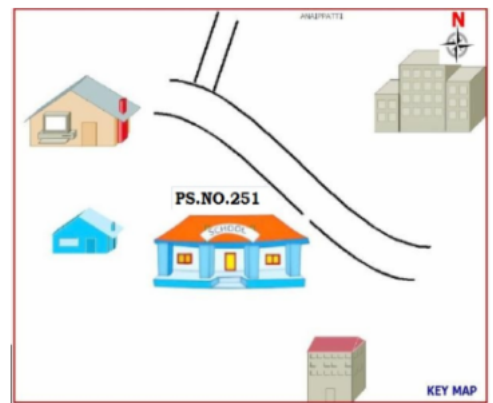

Key MAP View