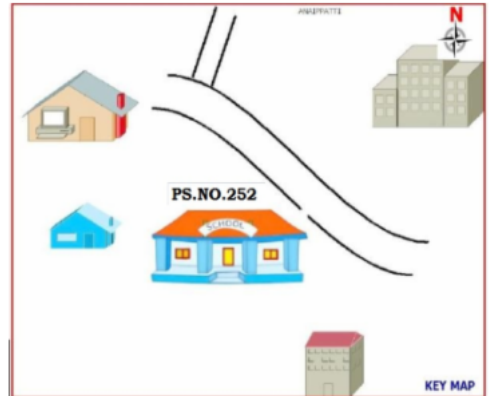

Key MAP View