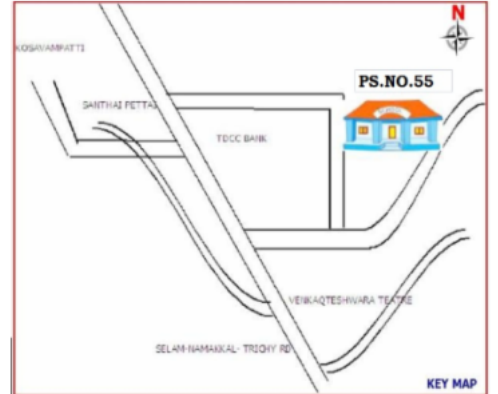

3. வாக்குச் சாவடியின் விவரங்கள்

| | | |
|--|---|---|
| <p>வாக்குச் சாவடியின் எண் மற்றும் பெயர் :</p> <p>58 - அரசு ஆண்கள் மேல்நிலைப்பள்ளி கொசவம்பட்டி தொட்டியம் டவுன், கிழமேல் கெட்டி மெத்தை கட்டிடம், தெற்கு பார்த்தது (அறை எண் 2)</p> <p>வாக்குச் சாவடியின் முகவரி :</p> <p>அரசு ஆண்கள் மேல்நிலைப்பள்ளி,, .கொசவம்பட்டி தொட்டியம் டவுன்,</p> | <p>வாக்குச் சாவடியின் வகைப்பாடு (ஆண்/பெண்/பொது)</p> <p>துணை வாக்குச் சாவடிகளின் எண்ணிக்கை :</p> | <p>பொது</p> <p style="font-size: 2em;">0</p> |
|--|---|---|

கையொப்பம்

Nazri Naksha

Google Map View

Polling Station Building Front View

Polling Station Front View

Cad View

Key MAP View

சட்டமன்றத் தொகுதியின் எண் மற்றும் பெயர் : 145-முசிறி
பிரிவு எண் மற்றும் பெயர் 1-தொட்டியம்(வ.கி) மற்றும் (பே..ஊ), வார்டு-4 காந்திநகர் காலனி