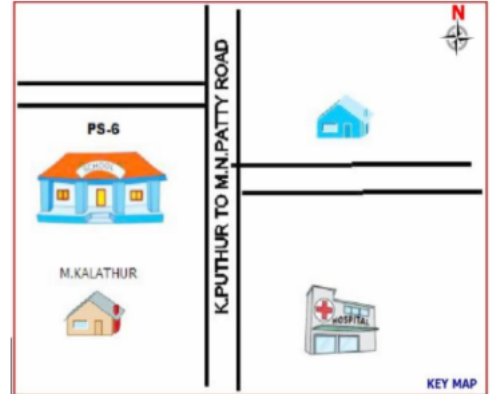

Cad View

Key MAP View