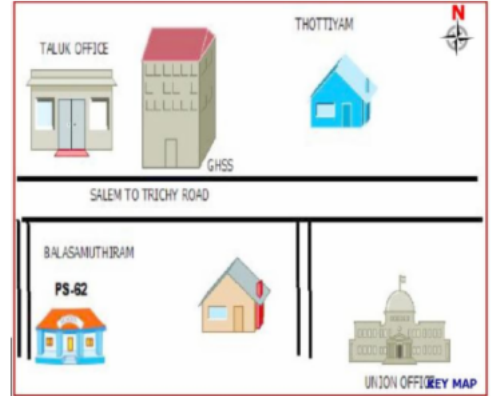

Cad View

Key MAP View