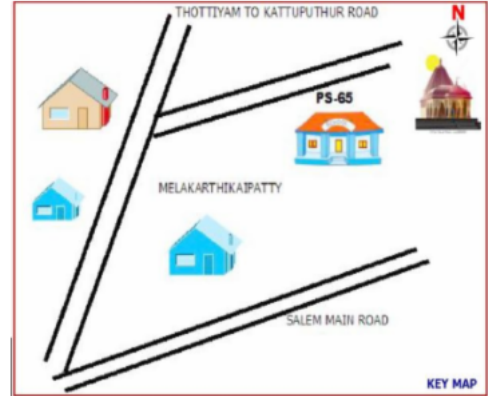

Key MAP View