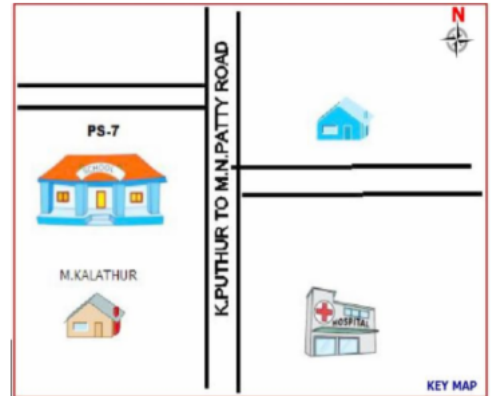

3. வாக்குச் சாவடியின் விவரங்கள்

<p>வாக்குச் சாவடியின் எண் மற்றும் பெயர் :</p> <p>7 - ஆதிதிராவிடர் நலதுவக்கப்பள்ளி எம்.களத்தூர், கிழமேல் ஓட்டு வில்லைக் கட்டிடம், தெற்கு பார்த்தது (மேற்கு பகுதி)</p> <p>வாக்குச் சாவடியின் முகவரி :</p> <p>ஆதிதிராவிடர் நலதுவக்கப்பள்ளி, எம்.களத்தூர்</p>	<p>வாக்குச் சாவடியின் வகைப்பாடு (ஆண்/பெண்/பொது)</p> <p>துணை வாக்குச் சாவடிகளின் எண்ணிக்கை :</p>	<p>பொது</p> <p style="font-size: 24px;">0</p>
---	---	--

Polling Station Front View

Cad View

Key MAP View

Minimum Basic Facility (Please)	Water	Ramp	Plug Points	Toilet	Health Care
	✓	✓	✓	✓	x

சட்டமன்றத் தொகுதியின் எண் மற்றும் பெயர் : 145-முசிறி பிரிவு எண் மற்றும் பெயர் 1-முருங்கை களத்தூர் (வ.கி) மற்றும் (ஊ), வார்டு-5 பறத்தெரு