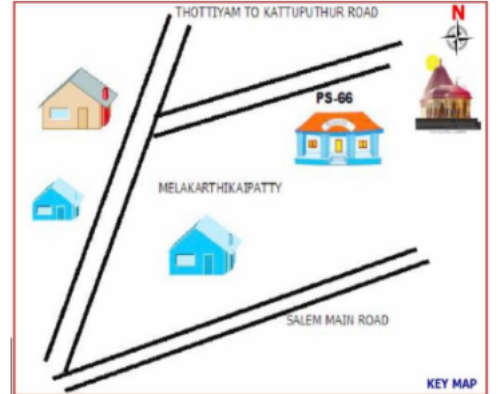

**Polling Station Building Front View**

**Polling Station Front View**

**Cad View**

**Key MAP View**

சட்டமன்றத் தொகுதியின் எண் மற்றும் பெயர் : 145-முசிறி  
பிரிவு எண் மற்றும் பெயர் 1-தோளூர்பட்டி (வ.கி) மற்றும் (ஊ), வார்டு-12 மேலகார்த்திகைப்பட்டி