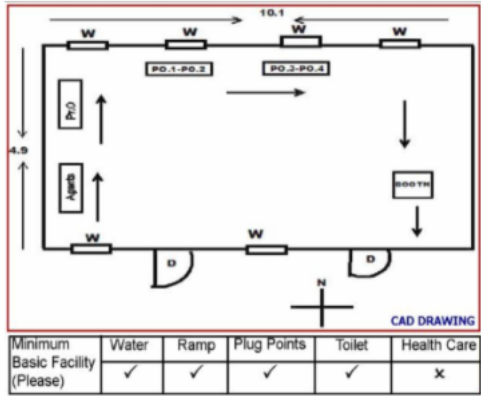

Google Map View

Polling Station Building Front View

Polling Station Front View

Cad View

Key MAP View

1 பெயர் : தனலட்சுமி காளியப்பன் கணவர் பெயர்: மனோஜ் வீட்டு எண் : 0 வயது : 34 பாலினம் : பெண் Photo is available	RKT1788421	# 2 பெயர் : மைதிலி தந்தையின் பெயர்: சக்திவேல் வீட்டு எண் : 1 வயது : 26 பாலினம் : பெண் Photo is available	RKT1871193	S 3 பெயர் : கார்த்திக் - தந்தையின் பெயர்: கர்ணா - வீட்டு எண் : 1/6/9 வயது : 34 பாலினம் : ஆண் Photo is available	RKT0379412
# 4 பெயர் : பழனிமாண்டி - தந்தையின் பெயர்: கந்தசாமி - வீட்டு எண் : 2/108 வயது : 57 பாலினம் : ஆண் Photo is available	RKT0299909	5 பெயர் : அருண் குமார் தந்தையின் பெயர்: ஸ்ரீநிவாசன் வீட்டு எண் : 1/68 வயது : 27 பாலினம் : ஆண் Photo is available	RKT0960880	S 6 பெயர் : மணிமாலா - கணவர் பெயர்: சந்திரராஜன் - வீட்டு எண் : 1-75A வயது : 34 பாலினம் : பெண் Photo is available	RKT0380147
S 7 பெயர் : மோகன்ராஜ் தந்தையின் பெயர்: வெள்ளைக்காரன் - வீட்டு எண் : 1-84 வயது : 34 பாலினம் : ஆண் Photo is available	RKT0380048	8 பெயர் : சத்யா - கணவர் பெயர்: கனகராஜ் - வீட்டு எண் : 1/105A வயது : 37 பாலினம் : பெண் Photo is available	LNQ8570749	9 பெயர் : மணிவேல் - தந்தையின் பெயர்: கருப்பண்ணன் - வீட்டு எண் : 1/135 வயது : 32 பாலினம் : ஆண் Photo is available	RKT0379958
10 பெயர் : பழனிமாமன் - கணவர் பெயர்: செல்லப்பன் - வீட்டு எண் : 2 வயது : 73 பாலினம் : பெண் Photo is available	LNQ8516890	11 பெயர் : தீபா - கணவர் பெயர்: சரவணன் - வீட்டு எண் : 2 வயது : 36 பாலினம் : பெண் Photo is available	RKT0223891	12 பெயர் : சுகதி - கணவர் பெயர்: செந்தில்குமார் - வீட்டு எண் : 2 வயது : 36 பாலினம் : பெண் Photo is available	RKT0223909
13 பெயர் : சிவக்குமார் - தந்தையின் பெயர்: பழனிமலை - வீட்டு எண் : 2-11 வயது : 39 பாலினம் : ஆண் Photo is available	LNQ8570814	14 பெயர் : விஜயா - கணவர் பெயர்: தியாகராஜன் - வீட்டு எண் : 2-26 வயது : 40 பாலினம் : பெண் Photo is available	RKT0766824	15 பெயர் : பிச்சையம்மாள் - கணவர் பெயர்: தண்ணீர் - வீட்டு எண் : 2-27 வயது : 61 பாலினம் : பெண் Photo is available	RKT0656710
16 பெயர் : சாந்தி - கணவர் பெயர்: பழனிவேலு - வீட்டு எண் : 2-74 வயது : 38 பாலினம் : பெண் Photo is available	RKT0162529	17 பெயர் : தங்கவேல் - தந்தையின் பெயர்: சின்னையன் - வீட்டு எண் : 2-98-1 வயது : 34 பாலினம் : ஆண் Photo is available	RKT0223719	18 பெயர் : ஜெகதீஸ்வரி கணவர் பெயர்: பழனிமாண்டி வீட்டு எண் : 2-108 வயது : 38 பாலினம் : பெண் Photo is available	RKT0145698
19 பெயர் : சூரேஷ் - தாயின் பெயர்: பாப்பாயி - வீட்டு எண் : 2-111 வயது : 38 பாலினம் : ஆண் Photo is available	RKT0037713	20 பெயர் : கீதா - கணவர் பெயர்: ஆறுமுகம் - வீட்டு எண் : 2-112 வயது : 49 பாலினம் : பெண் Photo is available	RKT0476556	21 பெயர் : ஆறுமுகம் - தந்தையின் பெயர்: செல்லப்பகவுண்டர் - வீட்டு எண் : 2-112 வயது : 42 பாலினம் : ஆண் Photo is available	LNQ8516882
22 பெயர் : இளவரசி - கணவர் பெயர்: முத்துசாமி - வீட்டு எண் : 2-116 வயது : 38 பாலினம் : பெண் Photo is available	RKT0299958	23 பெயர் : செல்வகுமார் - தந்தையின் பெயர்: காராளன் - வீட்டு எண் : 2-117 வயது : 34 பாலினம் : ஆண் Photo is available	RKT0299966	24 பெயர் : மோகன்பிரியா - தந்தையின் பெயர்: முருகேசன் - வீட்டு எண் : 2-117 வயது : 33 பாலினம் : பெண் Photo is available	RHB0545467
25 பெயர் : பூமிகா - தந்தையின் பெயர்: மணி - வீட்டு எண் : 2/120 வயது : 30 பாலினம் : பெண் Photo is available	IOD0589515	S 26 பெயர் : சக்திவேல் - தந்தையின் பெயர்: தங்கவேல் - வீட்டு எண் : 2-122a வயது : 30 பாலினம் : ஆண் Photo is available	RKT0817403	27 பெயர் : அருக்காணி - கணவர் பெயர்: சங்கர் - வீட்டு எண் : 2-250A வயது : 51 பாலினம் : பெண் Photo is available	LNQ1203736
# 28 பெயர் : தங்கவேல் - தந்தையின் பெயர்: காளிக்கவுண்டர் - வீட்டு எண் : 3/181 வயது : 64 பாலினம் : ஆண் Photo is available	RKT1194703	# 29 பெயர் : சாந்தி - கணவர் பெயர்: தங்கவேல் - வீட்டு எண் : 3/181 வயது : 52 பாலினம் : பெண் Photo is available	RKT1194729	30 பெயர் : ரவிராஜ் தாயின் பெயர்: சரஸ்வதி வீட்டு எண் : 3 வயது : 44 பாலினம் : ஆண் Photo is available	RKT1898170