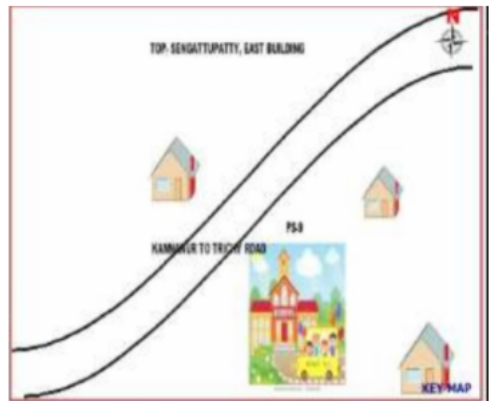

**Polling Station Building Front View**

**Polling Station Front View**

**Cad View**

**Key MAP View**

சட்டமன்றத் தொகுதியின் எண் மற்றும் பெயர் : 146-துறையூர்  
பிரிவு எண் மற்றும் பெயர் 1-தென்பரநாடு (வ.கி) மற்றும் (ஊ), வார்டு-2 லாப்செங்காட்டுப்படி