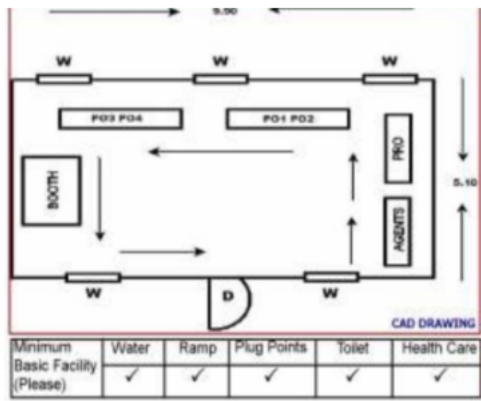

Google Map View

Polling Station Building Front View

Polling Station Front View

Cad View

Key MAP View

1	WWQ1940584	பெயர் : ரகுமாரன் தந்தையின் பெயர்: குமார் வீட்டு எண் : 1/265 வயது : 31 பாலினம் : ஆண்	Photo is available	2	WWQ1981182	பெயர் : தனிஷ்யா தந்தையின் பெயர்: பொன்னுசாமி வீட்டு எண் : 1/268 பி வயது : 21 பாலினம் : பெண்	Photo is available	3	WWQ0365007	பெயர் : மீனாட்சி - கணவர் பெயர்: சந்திரசேகரன் - வீட்டு எண் : 1-296 வயது : 38 பாலினம் : பெண்	Photo is available
4	WWQ0543702	பெயர் : கிரிஜா - கணவர் பெயர்: பிரபாகரன் - வீட்டு எண் : 1-418A வயது : 36 பாலினம் : பெண்	Photo is available	5	WWQ0144816	பெயர் : ஆனந்தி -- தந்தையின் பெயர்: கருப்பண்ணன் - வீட்டு எண் : 1/570பி வயது : 37 பாலினம் : பெண்	Photo is available	6	WWQ0151860	பெயர் : தமிழரசி - கணவர் பெயர்: சேகர் - வீட்டு எண் : 2 வயது : 58 பாலினம் : பெண்	Photo is available
7	WWQ0151845	பெயர் : தனலட்சுமி - கணவர் பெயர்: வாசுதேவன் - வீட்டு எண் : 2 வயது : 48 பாலினம் : பெண்	Photo is available	8	WWQ1824267	பெயர் : ரஞ்சித் குமார் தந்தையின் பெயர்: கணேசன் வீட்டு எண் : 2/8 வயது : 23 பாலினம் : ஆண்	Photo is available	9	WWQ0631358	பெயர் : தனபால் - தந்தையின் பெயர்: முத்துகிருஷ்ணன் வீட்டு எண் : 2-9 வயது : 29 பாலினம் : ஆண்	Photo is available
10	WWQ0905430	பெயர் : சுப்புலட்சுமி தந்தையின் பெயர்: முத்துகிருஷ்ணன் வீட்டு எண் : 2-9 வயது : 26 பாலினம் : பெண்	Photo is available	11	WWQ1827377	பெயர் : கௌரி தந்தையின் பெயர்: முத்துக்ரிஷ்ணன் வீட்டு எண் : 2/9 வயது : 23 பாலினம் : பெண்	Photo is available	12	WWQ0824607	பெயர் : கமலேஷ்வர் - தந்தையின் பெயர்: விஜயராகவன் - வீட்டு எண் : 2-9A வயது : 27 பாலினம் : ஆண்	Photo is available
13	WWQ0905588	பெயர் : சேதுபதி தந்தையின் பெயர்: விஜயராகவன் வீட்டு எண் : 2-9எ வயது : 25 பாலினம் : ஆண்	Photo is available	14	WWQ1874064	பெயர் : மோனிஷா செ தந்தையின் பெயர்: செந்தில்குமார் வீட்டு எண் : 2/10 வயது : 23 பாலினம் : பெண்	Photo is available	15	WWQ0768846	பெயர் : புஷ்பம் - கணவர் பெயர்: தங்கராஜ் - வீட்டு எண் : 2-12 வயது : 60 பாலினம் : பெண்	Photo is available
16	WWQ1183888	பெயர் : பரமேஷ் - கணவர் பெயர்: நாகராஜன் - வீட்டு எண் : 2-21 வயது : 48 பாலினம் : பெண்	Photo is available	17	WWQ0589390	பெயர் : சக்திவேல் - தந்தையின் பெயர்: நாகராஜன் - வீட்டு எண் : 2-21 வயது : 30 பாலினம் : ஆண்	Photo is available	18	WWQ0365130	பெயர் : அமுதா - தந்தையின் பெயர்: ராஜகோபால் - வீட்டு எண் : 2-25 வயது : 36 பாலினம் : பெண்	Photo is available
19	WWQ1826247	பெயர் : ஆனந்த் தந்தையின் பெயர்: ராஜா கோபால் வீட்டு எண் : 2/25 வயது : 25 பாலினம் : ஆண்	Photo is available	20	WWQ0543744	பெயர் : ரவீந்திரன் - தந்தையின் பெயர்: அழகேசன் - வீட்டு எண் : 2-26 வயது : 30 பாலினம் : ஆண்	Photo is available	21	WWQ0840199	பெயர் : ராதா தேவி தந்தையின் பெயர்: அழகேசன் வீட்டு எண் : 2-26 வயது : 26 பாலினம் : பெண்	Photo is available
22	WWQ0744623	பெயர் : கருணாகரன் - தந்தையின் பெயர்: கிருஷ்ணசாமி - வீட்டு எண் : 2-27 வயது : 28 பாலினம் : ஆண்	Photo is available	23	TUI2128890	பெயர் : சங்கீதா ச கணவர் பெயர்: சரவணகுமார் ரா வீட்டு எண் : 2/27 வயது : 22 பாலினம் : பெண்	Photo is available	24	WWQ1945989	பெயர் : சத்யா கி தந்தையின் பெயர்: கிருஷ்ணசாமி வீட்டு எண் : 2/27-1 வயது : 22 பாலினம் : பெண்	Photo is available
25	WWQ0364992	பெயர் : கவிதா - கணவர் பெயர்: ரவிச்சந்திரன் - வீட்டு எண் : 2-28 வயது : 35 பாலினம் : பெண்	Photo is available	26	FYP4068565	பெயர் : கவிசந்திரன் - தந்தையின் பெயர்: பரமசிவம் - வீட்டு எண் : 2-28A வயது : 52 பாலினம் : ஆண்	Photo is available	27	WWQ0364984	பெயர் : சூதா - கணவர் பெயர்: கவிச்சந்திரன் - வீட்டு எண் : 2-28A வயது : 44 பாலினம் : பெண்	Photo is available
28	WWQ0744649	பெயர் : நவீன்குமார் - தந்தையின் பெயர்: தியாகராஜன் - வீட்டு எண் : 2-29 வயது : 29 பாலினம் : ஆண்	Photo is available	29	WWQ1787423	பெயர் : தி. . கண்ணன் தந்தையின் பெயர்: ப. தியாகராஜன் வீட்டு எண் : 2/29 வயது : 26 பாலினம் : ஆண்	Photo is available	30	WWQ0365163	பெயர் : ராஜேஸ்வரி - கணவர் பெயர்: தர்மராஜ் - வீட்டு எண் : 2-30 வயது : 53 பாலினம் : பெண்	Photo is available