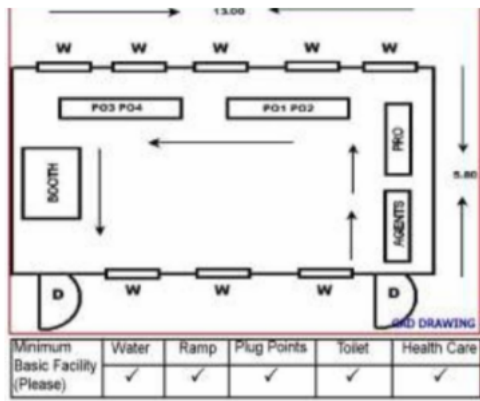

Google Map View

Polling Station Building Front View

Polling Station Front View

Cad View

Key MAP View

சட்டமன்றத் தொகுதியின் எண் மற்றும் பெயர் : 146-துறையூர்
பிரிவு எண் மற்றும் பெயர் 1-எரகுடி (வ.கி) மற்றும் (ஊ), வார்டு-3 உப்பிலியத்தெரு