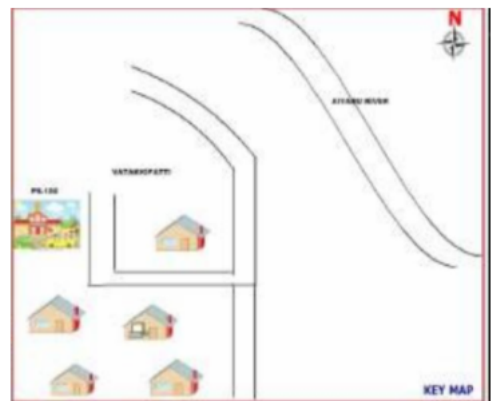

Google Map View

Polling Station Building Front View

Polling Station Front View

Cad View

Key MAP View

சட்டமன்றத் தொகுதியின் எண் மற்றும் பெயர் : 146-துறையூர்
பிரிவு எண் மற்றும் பெயர் 1-எரகுடி (வ.கி) மற்றும் (ஊ), வார்டு-3 ஓட்டர்தெரு