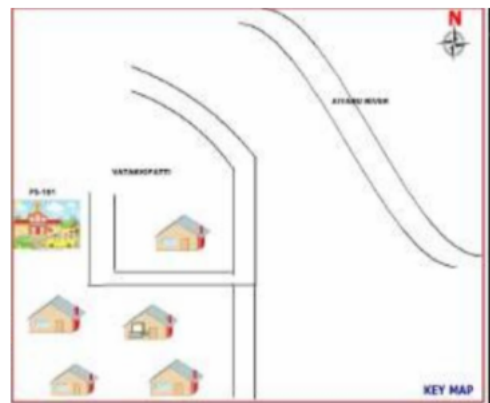

Key MAP View