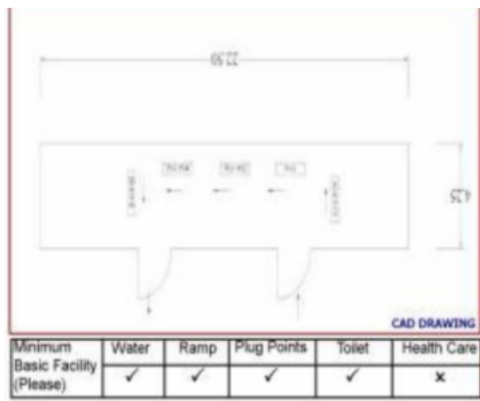

Google Map View

Polling Station Building Front View

Polling Station Front View

Cad View

Key MAP View

1 பெயர் : ஆறுமுகம் - தந்தையின் பெயர்: ரெங்கசாமி - வீட்டு எண் : 1 வயது : 43 பாலினம் : ஆண்	FYP1853712 Photo is available	2 பெயர் : சக்கிரன் - தந்தையின் பெயர்: இராமசாமி - வீட்டு எண் : 1/3 வயது : 86 பாலினம் : ஆண்	FYP4094793 Photo is available	3 பெயர் : ஜெயமணி - கணவர் பெயர்: ஜெயசந்திரன் - வீட்டு எண் : 1-3 வயது : 47 பாலினம் : பெண்	WWQ0288944 Photo is available
4 பெயர் : சேகர் - தந்தையின் பெயர்: சின்னசாமி - வீட்டு எண் : 1-4 வயது : 44 பாலினம் : ஆண்	WWQ0203000 Photo is available	5 பெயர் : தர்மராஜ் தந்தையின் பெயர்: சின்னதுரை வீட்டு எண் : 1/4 வயது : 26 பாலினம் : ஆண்	WWQ1817675 Photo is available	6 பெயர் : ஜீவா தந்தையின் பெயர்: முருகேசன் வீட்டு எண் : 1/4 வயது : 23 பாலினம் : பெண்	WWQ1831692 Photo is available
7 பெயர் : முருகேசன் - தந்தையின் பெயர்: சின்னசாமி - வீட்டு எண் : 1/4 இ வயது : 48 பாலினம் : ஆண்	FYP1246040 Photo is available	8 பெயர் : பன்னீர் செல்வம் தந்தையின் பெயர்: செல்வராஜ் வீட்டு எண் : 1/5 வயது : 24 பாலினம் : ஆண்	WWQ1873074 Photo is available	9 பெயர் : மணிவேல் - தந்தையின் பெயர்: சந்திரசேகரன் - வீட்டு எண் : 1-6 வயது : 31 பாலினம் : ஆண்	WWQ0684878 Photo is available
10 பெயர் : லோகாம்பாள் - கணவர் பெயர்: சீனிவாசான் - வீட்டு எண் : 1-8 வயது : 36 பாலினம் : பெண்	WWQ0456764 Photo is available	11 பெயர் : சரஸ்வதி - கணவர் பெயர்: சாமிநாதன் - வீட்டு எண் : 1-8 வயது : 32 பாலினம் : பெண்	WWQ0457002 Photo is available	12 பெயர் : பிரகாஷ் தந்தையின் பெயர்: சண்முகராஜ் வீட்டு எண் : 1/8 வயது : 23 பாலினம் : ஆண்	WWQ1817584 Photo is available
13 பெயர் : தேலிகா தந்தையின் பெயர்: சிவபெருமாள் வீட்டு எண் : 1-9 வயது : 28 பாலினம் : பெண்	WWQ0896589 Photo is available	14 பெயர் : சுகந்தா - தந்தையின் பெயர்: மனோகரன் - வீட்டு எண் : 1-12 வயது : 35 பாலினம் : பெண்	WWQ0251660 Photo is available	15 பெயர் : அருண் - தந்தையின் பெயர்: செல்வராஜ் - வீட்டு எண் : 1-13 வயது : 27 பாலினம் : ஆண்	WWQ0824706 Photo is available
16 பெயர் : அஜீத் தந்தையின் பெயர்: செல்வராஜ் வீட்டு எண் : 1/13 வயது : 26 பாலினம் : ஆண்	WWQ1816552 Photo is available	17 பெயர் : ஆனந்த் தந்தையின் பெயர்: செல்வராஜ் வீட்டு எண் : 1/13 வயது : 25 பாலினம் : ஆண்	WWQ1873066 Photo is available	18 பெயர் : வினோத் தந்தையின் பெயர்: துரைசாமி வீட்டு எண் : 01/13 வயது : 24 பாலினம் : ஆண்	WWQ1816719 Photo is available
19 பெயர் : கனகா தந்தையின் பெயர்: சின்னசாமி வீட்டு எண் : 1-14 வயது : 28 பாலினம் : பெண்	WWQ0896126 Photo is available	20 பெயர் : மணிகண்டன் - தந்தையின் பெயர்: அண்ணாதுரை - வீட்டு எண் : 1-16A வயது : 34 பாலினம் : ஆண்	WWQ0365932 Photo is available	21 பெயர் : மீனா - கணவர் பெயர்: மணிகண்டன் - வீட்டு எண் : 1-16A வயது : 32 பாலினம் : பெண்	WWQ0693606 Photo is available
22 பெயர் : ராமு - தந்தையின் பெயர்: பண்டன்செட்டி - வீட்டு எண் : 1-17 வயது : 55 பாலினம் : ஆண்	WWQ0326199 Photo is available	23 பெயர் : புஷ்பராஜ் - தந்தையின் பெயர்: செல்வராஜ் - வீட்டு எண் : 1-18 வயது : 35 பாலினம் : ஆண்	WWQ0326181 Photo is available	24 பெயர் : சேகர் - தந்தையின் பெயர்: செல்வராஜ் - வீட்டு எண் : 1-18 வயது : 32 பாலினம் : ஆண்	WWQ0789404 Photo is available
25 பெயர் : செல்வராணி கணவர் பெயர்: புஷ்பராஜ் வீட்டு எண் : 1-18 வயது : 26 பாலினம் : பெண்	WWQ0896324 Photo is available	26 பெயர் : செல்லம்மாள் - தந்தையின் பெயர்: வெங்கட செட்டி - வீட்டு எண் : 1-19 வயது : 52 பாலினம் : பெண்	WWQ0365809 Photo is available	27 பெயர் : ஜெயசங்கர் - தந்தையின் பெயர்: கணேசன் - வீட்டு எண் : 1-19 வயது : 32 பாலினம் : ஆண்	WWQ0456889 Photo is available
28 பெயர் : சிவா - தந்தையின் பெயர்: கணேசன் - வீட்டு எண் : 1-19 வயது : 32 பாலினம் : ஆண்	WWQ0693556 Photo is available	29 பெயர் : அசோக் - தந்தையின் பெயர்: கணேசன் - வீட்டு எண் : 1-19 வயது : 31 பாலினம் : ஆண்	WWQ0456855 Photo is available	30 பெயர் : பேபி கணவர் பெயர்: ஜெயசங்கர் வீட்டு எண் : 1-19 வயது : 25 பாலினம் : பெண்	WWQ0896621 Photo is available