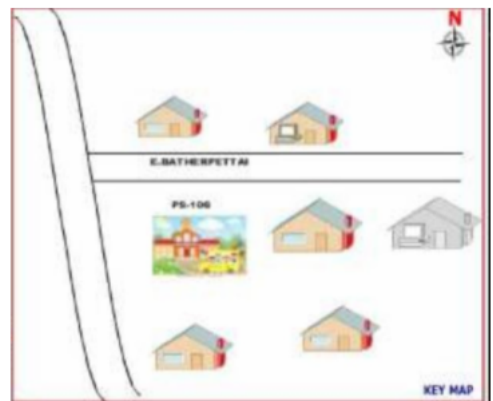

Google Map View

Polling Station Building Front View

Polling Station Front View

Cad View

Key MAP View

1 பெயர் : திருவேங்கடம் தந்தையின் பெயர்: தர்மன் வீட்டு எண் : 1/2 வயது : 73 பாலினம் : ஆண்	WWQ1811132 Photo is available	2 பெயர் : சுந்தரரம்பாள் தந்தையின் பெயர்: நடராஜன் வீட்டு எண் : 1-337 வயது : 21 பாலினம் : பெண்	WWQ1972884 Photo is available	3 பெயர் : ஆகிலன் தந்தையின் பெயர்: செல்வகுமார் வீட்டு எண் : 1/366 வயது : 23 பாலினம் : ஆண்	WWQ1800507 Photo is available
4 பெயர் : ராமக்காள் - கணவர் பெயர்: குப்புசாமி - வீட்டு எண் : 1-373 வயது : 76 பாலினம் : பெண்	WWQ0545541 Photo is available	5 பெயர் : முருகவேல் - தந்தையின் பெயர்: பழனிவேல் - வீட்டு எண் : 2 வயது : 35 பாலினம் : ஆண்	WWQ0169847 Photo is available	6 பெயர் : சுரேஷ்குமார் தந்தையின் பெயர்: ராமசாமி - வீட்டு எண் : 2-8 வயது : 44 பாலினம் : ஆண்	WWQ0366591 Photo is available
7 பெயர் : லெட்சுமி - கணவர் பெயர்: சக்ஞரு - வீட்டு எண் : 2-29 வயது : 66 பாலினம் : பெண்	WWQ0769141 Photo is available	8 பெயர் : லெட்சுமி - கணவர் பெயர்: ஜெயராம் - வீட்டு எண் : 2-33 வயது : 66 பாலினம் : பெண்	WWQ0545582 Photo is available	9 பெயர் : பொன்மணி - கணவர் பெயர்: தங்கமணி - வீட்டு எண் : 2-35 வயது : 35 பாலினம் : பெண்	WWQ0427732 Photo is available
10 பெயர் : துரைராஜ் - தந்தையின் பெயர்: அப்பாவு - வீட்டு எண் : 2-41 வயது : 58 பாலினம் : ஆண்	WWQ0745158 Photo is available	11 பெயர் : பரமேஸ்வரி - கணவர் பெயர்: துரைராஜ் - வீட்டு எண் : 2-41 வயது : 38 பாலினம் : பெண்	WWQ0745141 Photo is available	12 பெயர் : ஸௌந்தாரியா தந்தையின் பெயர்: வீரப்பன் வீட்டு எண் : 2/194 வயது : 22 பாலினம் : பெண்	WWQ1886522 Photo is available
13 பெயர் : தமிழ்செல்வி தந்தையின் பெயர்: காசி வீட்டு எண் : 2-198 வயது : 25 பாலினம் : பெண்	WWQ0859736 Photo is available	14 பெயர் : ஹரிகிருஷ்ணன் - தந்தையின் பெயர்: சுப்ரமணி - வீட்டு எண் : 2-199 வயது : 35 பாலினம் : ஆண்	WWQ0545418 Photo is available	15 பெயர் : ராமதுரை - தந்தையின் பெயர்: சுப்ரமணி - வீட்டு எண் : 2-199 வயது : 32 பாலினம் : ஆண்	WWQ0769133 Photo is available
16 பெயர் : ராமகிருஷ்ணன் - தந்தையின் பெயர்: சுப்ரமணி - வீட்டு எண் : 2-199 வயது : 31 பாலினம் : ஆண்	WWQ0545434 Photo is available	17 பெயர் : ஜானகி - கணவர் பெயர்: ராமதுரை - வீட்டு எண் : 2-199 வயது : 28 பாலினம் : பெண்	WWQ0789479 Photo is available	18 பெயர் : அஞ்சலை - கணவர் பெயர்: கோவிந்தராஜ் - வீட்டு எண் : 2-199-2 வயது : 50 பாலினம் : பெண்	WWQ0545590 Photo is available
19 பெயர் : மணிகண்டன் - தந்தையின் பெயர்: போஜன் - வீட்டு எண் : 2-200-1 வயது : 32 பாலினம் : ஆண்	WWQ0545343 Photo is available	20 பெயர் : விஜயா - தந்தையின் பெயர்: முத்து - வீட்டு எண் : 2-202 வயது : 58 பாலினம் : பெண்	WWQ0632182 Photo is available	21 பெயர் : ரமேஷ் - தந்தையின் பெயர்: கிருஷ்ணன் - வீட்டு எண் : 2-205 வயது : 35 பாலினம் : ஆண்	WWQ0457572 Photo is available
22 பெயர் : மலர் - கணவர் பெயர்: பாபு - வீட்டு எண் : 2-210 வயது : 41 பாலினம் : பெண்	WWQ0545335 Photo is available	23 பெயர் : பிரியா தந்தையின் பெயர்: பாபு வீட்டு எண் : 2-210 வயது : 21 பாலினம் : பெண்	WWQ1972546 Photo is available	24 பெயர் : மணிவேல் - தந்தையின் பெயர்: சின்னசாமி - வீட்டு எண் : 2-210-1 வயது : 36 பாலினம் : ஆண்	WWQ0590190 Photo is available
25 பெயர் : ரோஜா கணவர் பெயர்: சிவராமன் வீட்டு எண் : 2/212 வயது : 23 பாலினம் : பெண்	WWQ1796994 Photo is available	26 பெயர் : மீனா - கணவர் பெயர்: சிவலிங்கம் - வீட்டு எண் : 2-213 வயது : 30 பாலினம் : பெண்	WWQ0590414 Photo is available	27 பெயர் : அருண் தந்தையின் பெயர்: தங்கவேல் வீட்டு எண் : 2/216 வயது : 22 பாலினம் : ஆண்	WWQ1885284 Photo is available
28 பெயர் : விஜயா - கணவர் பெயர்: சின்னசாமி - வீட்டு எண் : 2-217 வயது : 45 பாலினம் : பெண்	WWQ0789487 Photo is available	29 பெயர் : ராமசாமி - தந்தையின் பெயர்: சங்கர் - வீட்டு எண் : 2-217 வயது : 42 பாலினம் : ஆண்	WWQ0289215 Photo is available	30 பெயர் : செல்வி - கணவர் பெயர்: ரவி வீட்டு எண் : 2-217 வயது : 39 பாலினம் : பெண்	WWQ0366443 Photo is available