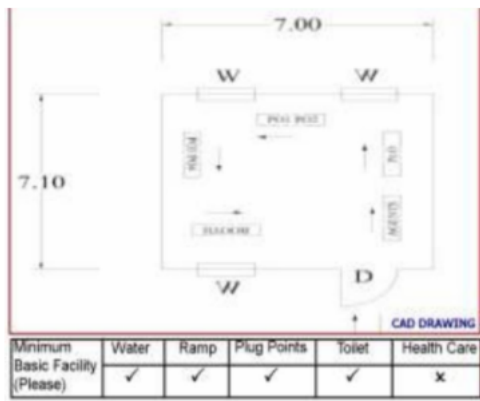

Cad View

Key MAP View