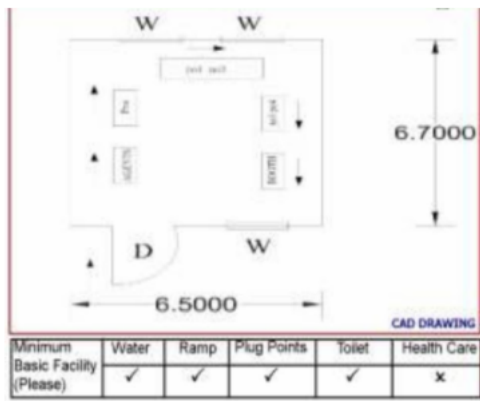

Cad View

Key MAP View