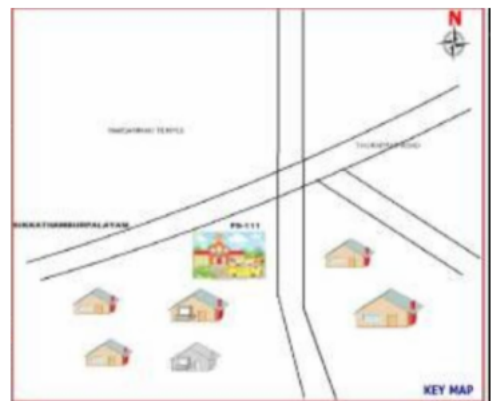

Cad View

Key MAP View