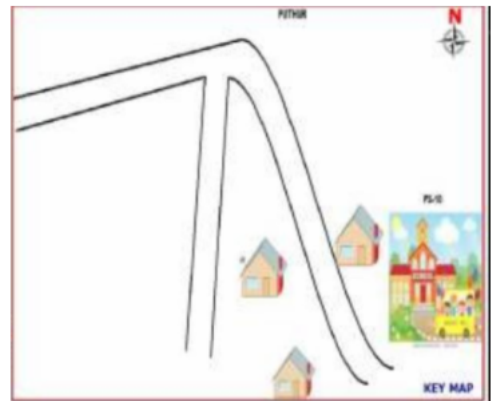

ELEVATION

Polling Station Front View

ELEVATION

Cad View

Key MAP View

சட்டமன்றத் தொகுதியின் எண் மற்றும் பெயர் : 146-துறையூர்
பிரிவு எண் மற்றும் பெயர் 1-தென்பரநாடு (வ.கி) மற்றும் (ஊ), வார்டு-3 புத்தூர்

பாகம் எண் : 12