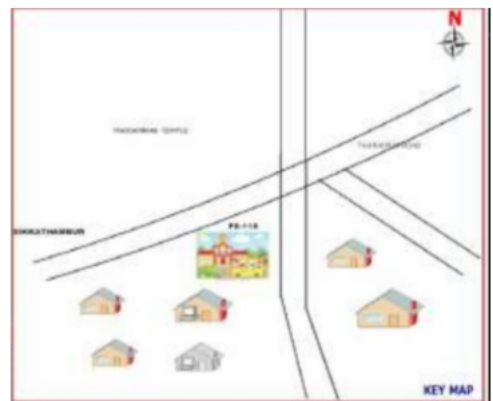

Key MAP View