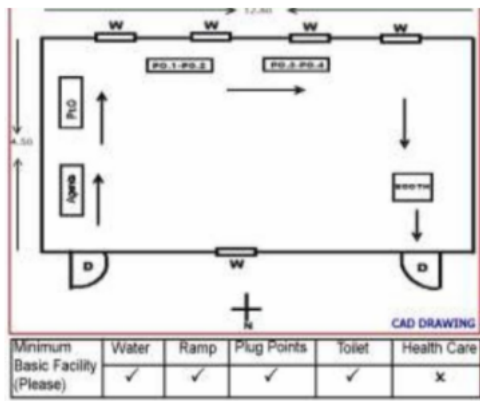

Google Map View

Polling Station Building Front View

Polling Station Front View

Cad View

Key MAP View

1 பெயர் : சஞ்சீவி - தந்தையின் பெயர்: செல்லமுத்து - வீட்டு எண் : 1 வயது : 59 பாலினம் : ஆண்	FYP2050912 Photo is available	2 பெயர் : முத்துச்செல்வன் - தந்தையின் பெயர்: சஞ்சீவி - வீட்டு எண் : 1 வயது : 43 பாலினம் : ஆண்	FYP2050904 Photo is available	3 பெயர் : ரெங்கராஜ் தந்தையின் பெயர்: ராமலிங்கம் வீட்டு எண் : 1-2 வயது : 26 பாலினம் : ஆண்	WWQ0899344 Photo is available
4 பெயர் : தாமோதரன் - தாயின் பெயர்: மூக்காயி - வீட்டு எண் : 1-3 வயது : 40 பாலினம் : ஆண்	WWQ0369728 Photo is available	5 பெயர் : மஞ்சுளா - தந்தையின் பெயர்: ராமலிங்கம் - வீட்டு எண் : 1-3 வயது : 29 பாலினம் : பெண்	WWQ0634105 Photo is available	6 பெயர் : பாப்பாத்தி - கணவர் பெயர்: கோவிந்தராஜ் - வீட்டு எண் : 1-3A வயது : 79 பாலினம் : பெண்	WWQ0369793 Photo is available
S 7 பெயர் : வளர்மதி தந்தையின் பெயர்: லோகநாதன் வீட்டு எண் : 1/6 வயது : 21 பாலினம் : பெண்	WWQ1926542 Photo is available	8 பெயர் : முருகதாஸ் - தந்தையின் பெயர்: சுப்ரமணியன் - வீட்டு எண் : 1-9 வயது : 33 பாலினம் : ஆண்	WWQ0547588 Photo is available	9 பெயர் : சதீஸ்குமார் - தந்தையின் பெயர்: ராஜகோபால் - வீட்டு எண் : 1-10 வயது : 34 பாலினம் : ஆண்	WWQ0369678 Photo is available
10 பெயர் : கிருத்திகா ஓவண்ணன் ஓவண்ணன் தந்தையின் பெயர்: ஓவண்ணன் கருப்பழகி வீட்டு எண் : 1/10எ வயது : 20 பாலினம் : பெண்	WWQ1977313 Photo is available	11 பெயர் : மூ கணேசன் மூக்கன் தந்தையின் பெயர்: மூக்கன் வீட்டு எண் : 1/12 வயது : 41 பாலினம் : ஆண்	WWQ2049583 Photo is available	12 பெயர் : திருச்செல்வம் - தந்தையின் பெயர்: சரவணன் - வீட்டு எண் : 1-16 வயது : 30 பாலினம் : ஆண்	WWQ0547539 Photo is available
13 பெயர் : தனலெட்சுமி தந்தையின் பெயர்: கிருஷ்ணன் வீட்டு எண் : 1/18பீ வயது : 31 பாலினம் : பெண்	WWQ1791284 Photo is available	14 பெயர் : ஜோதிமணி தாயின் பெயர்: செல்வராசு வீட்டு எண் : 1/21 வயது : 23 பாலினம் : பெண்	WWQ1793058 Photo is available	15 பெயர் : கலையரசன் தந்தையின் பெயர்: ராஜ் வீட்டு எண் : 1/23 வயது : 22 பாலினம் : ஆண்	WWQ1927342 Photo is available
16 பெயர் : ராதிகா - தந்தையின் பெயர்: ராஜேந்திரன் - வீட்டு எண் : 1-25 வயது : 36 பாலினம் : பெண்	WWQ0207654 Photo is available	17 பெயர் : சரண்யா - தந்தையின் பெயர்: ராஜேந்திரன் - வீட்டு எண் : 1-25 வயது : 29 பாலினம் : பெண்	WWQ0634113 Photo is available	18 பெயர் : சரஸ்வதி - தந்தையின் பெயர்: அரவிந்தன் - வீட்டு எண் : 1-27 வயது : 35 பாலினம் : பெண்	WWQ0207217 Photo is available
# 19 பெயர் : மணிவேல் ரா தந்தையின் பெயர்: ராஜ் - வீட்டு எண் : 1-27 வயது : 34 பாலினம் : ஆண்	WWQ0369751 Photo is available	20 பெயர் : விக்னேஷ் - தந்தையின் பெயர்: ராஜ் - வீட்டு எண் : 1-27 வயது : 30 பாலினம் : ஆண்	WWQ0592279 Photo is available	21 பெயர் : மணிமேகலை - தந்தையின் பெயர்: நடேசன் - வீட்டு எண் : 1-28 வயது : 39 பாலினம் : பெண்	WWQ0460642 Photo is available
22 பெயர் : ருக்மணி கணவர் பெயர்: கிருஷ்ணசாமி வீட்டு எண் : 1-29 வயது : 41 பாலினம் : பெண்	WWQ0102210 Photo is available	23 பெயர் : அஜீத் தந்தையின் பெயர்: வரதராஜ் வீட்டு எண் : 1/29 வயது : 22 பாலினம் : ஆண்	WWQ1893064 Photo is available	24 பெயர் : சதீஸ் தந்தையின் பெயர்: கோவிந்தராஜ் வீட்டு எண் : 1/30 வயது : 23 பாலினம் : ஆண்	WWQ1791722 Photo is available
25 பெயர் : வினோத் தாயின் பெயர்: லட்சுமி வீட்டு எண் : 1/33 வயது : 24 பாலினம் : ஆண்	WWQ1934595 Photo is available	26 பெயர் : கிருஷ்ணமூர்த்தி - தந்தையின் பெயர்: ராமசாமி - வீட்டு எண் : 1-34 வயது : 53 பாலினம் : ஆண்	WWQ0326926 Photo is available	27 பெயர் : விமலாகுமாரி - கணவர் பெயர்: கிருஷ்ணமூர்த்தி - வீட்டு எண் : 1-34 வயது : 53 பாலினம் : பெண்	WWQ0326934 Photo is available
28 பெயர் : அஜய் தந்தையின் பெயர்: கணேசன் வீட்டு எண் : 1/36 வயது : 22 பாலினம் : ஆண்	WWQ1964345 Photo is available	29 பெயர் : மணிகண்டன் - தந்தையின் பெயர்: இராமகிருஷ்ணன் - வீட்டு எண் : 1-38 வயது : 29 பாலினம் : ஆண்	WWQ0714279 Photo is available	30 பெயர் : பாலு தந்தையின் பெயர்: நீலராஜ் வீட்டு எண் : 1/40 வயது : 22 பாலினம் : ஆண்	WWQ1913102 Photo is available