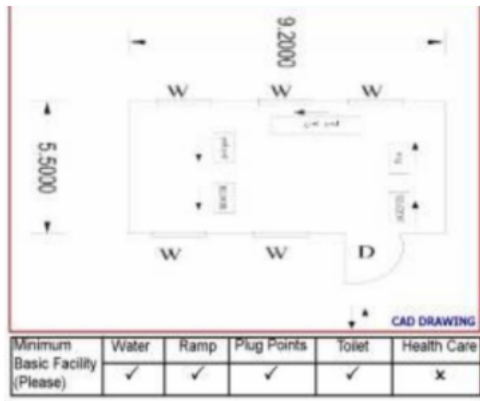

Google Map View

Polling Station Building Front View

Polling Station Front View

Cad View

Key MAP View

1	WWQ2036267	பெயர் : மணி மூ இதரர் பெயர்: அன்னகொடி வீட்டு எண் : 00 வயது : 58 பாலினம் : ஆண்	Photo is available	2	WWQ2036473	பெயர் : ராணி த கணவர் பெயர்: தங்கவேலு வீட்டு எண் : 00 வயது : 58 பாலினம் : பெண்	Photo is available	3	WWQ2036531	பெயர் : தங்கவேலு தந்தையின் பெயர்: முத்துசாமி வீட்டு எண் : 00 வயது : 58 பாலினம் : ஆண்	Photo is available
4	WWQ2036507	பெயர் : அன்னக்கொடி தந்தையின் பெயர்: முத்துசாமி வீட்டு எண் : 00 வயது : 56 பாலினம் : பெண்	Photo is available	5	WWQ1291442	பெயர் : செங்கோடக்கவுண்டர் - தந்தையின் பெயர்: பழனியப்பக்கவுண்டர் - வீட்டு எண் : 1 வயது : 76 பாலினம் : ஆண்	Photo is available	6	WWQ1291459	பெயர் : மாராயி - கணவர் பெயர்: செங்கோடக்கவுண்டர் - வீட்டு எண் : 1 வயது : 74 பாலினம் : பெண்	Photo is available
7	WWQ1291467	பெயர் : சக்திவேல் - தந்தையின் பெயர்: செங்கோடக்கவுண்டர் - வீட்டு எண் : 1 வயது : 56 பாலினம் : ஆண்	Photo is available	8	FYP2051712	பெயர் : விஜயலட்சுமி - கணவர் பெயர்: சக்திவேல் - வீட்டு எண் : 1 வயது : 44 பாலினம் : பெண்	Photo is available	9	WWQ1291475	பெயர் : நாராயணன் - தந்தையின் பெயர்: கிருஷ்ணன் - வீட்டு எண் : 1-18A வயது : 51 பாலினம் : ஆண்	Photo is available
10	FYP1248798	பெயர் : செல்லம்மாள் - கணவர் பெயர்: நாராயணன் - வீட்டு எண் : 1-18A வயது : 50 பாலினம் : பெண்	Photo is available	11	WWQ1291483	பெயர் : சடைச்சி - கணவர் பெயர்: பரமசிவம் - வீட்டு எண் : 1-58 வயது : 64 பாலினம் : பெண்	Photo is available	12	WWQ1291491	பெயர் : ராணி - கணவர் பெயர்: பொன்னுசாமி - வீட்டு எண் : 2 வயது : 76 பாலினம் : பெண்	Photo is available
13	WWQ1291509	பெயர் : துரைசாமி - தந்தையின் பெயர்: பொன்னுசாமி - வீட்டு எண் : 2 வயது : 50 பாலினம் : ஆண்	Photo is available	14	WWQ1824424	பெயர் : அன்னா காமு கணவர் பெயர்: பெருமாள் வீட்டு எண் : 2/78 வயது : 62 பாலினம் : பெண்	Photo is available	15	WWQ1825348	பெயர் : மணி தந்தையின் பெயர்: பெருமாள் வீட்டு எண் : 2/78 வயது : 43 பாலினம் : ஆண்	Photo is available
16	WWQ1824887	பெயர் : பார்த் தசாரதி தந்தையின் பெயர்: பெருமாள் வீட்டு எண் : 2/78 வயது : 39 பாலினம் : ஆண்	Photo is available	17	WWQ1791045	பெயர் : சுரேஷ் தந்தையின் பெயர்: ராசு வீட்டு எண் : 2/173 வயது : 36 பாலினம் : ஆண்	Photo is available	18	WWQ1824762	பெயர் : வெண்ணிலா தந்தையின் பெயர்: சக்திவேல் வீட்டு எண் : 3/1 வயது : 24 பாலினம் : பெண்	Photo is available
19	WWQ1893221	பெயர் : ஷர்மிளா தந்தையின் பெயர்: சக்தி வேல் வீட்டு எண் : 3/1 ஏ வயது : 22 பாலினம் : பெண்	Photo is available	20	WWQ2002285	பெயர் : மு இளவரசன் தந்தையின் பெயர்: முத்துவேல் வீட்டு எண் : 3/4 வயது : 22 பாலினம் : ஆண்	Photo is available	21	WWQ2024073	பெயர் : வினிதா தந்தையின் பெயர்: கனகராஜ் வீட்டு எண் : 3/6 வயது : 19 பாலினம் : பெண்	Photo is available
22	WWQ2044808	பெயர் : பவித்ரா சு தந்தையின் பெயர்: சுதாகர் கி வீட்டு எண் : 3/9A வயது : 19 பாலினம் : பெண்	Photo is available	23	WWQ0041954	பெயர் : சாந்தி - கணவர் பெயர்: சரவணன் - வீட்டு எண் : 3-11A வயது : 40 பாலினம் : பெண்	Photo is available	24	WWQ0634493	பெயர் : சரண்யா - கணவர் பெயர்: பாஸ்கர் - வீட்டு எண் : 3-11E வயது : 33 பாலினம் : பெண்	Photo is available
25	WWQ1791847	பெயர் : நிவேதா தந்தையின் பெயர்: ராஜேந்திரன் வீட்டு எண் : 3/14 வயது : 24 பாலினம் : பெண்	Photo is available	26	WWQ1967330	பெயர் : ராமகிருஷ்ணன் தந்தையின் பெயர்: ராமராஜ் வீட்டு எண் : 3/18 வயது : 21 பாலினம் : ஆண்	Photo is available	27	WWQ1824382	பெயர் : முத்துலட்சுமி கணவர் பெயர்: செந்தில்ராஜ் வீட்டு எண் : 3/19 வயது : 25 பாலினம் : பெண்	Photo is available
28	WWQ0898494	பெயர் : சரத்குமார் கா தந்தையின் பெயர்: காந்தி வீட்டு எண் : 3-21ஏ வயது : 25 பாலினம் : ஆண்	Photo is available	29	WWQ0102343	பெயர் : மணி தந்தையின் பெயர்: சண்முகம் வீட்டு எண் : 3-23A வயது : 35 பாலினம் : ஆண்	Photo is available	30	WWQ1291517	பெயர் : சரவணன் - தந்தையின் பெயர்: சுப்ரமணியன் - வீட்டு எண் : 3-31 வயது : 48 பாலினம் : ஆண்	Photo is available