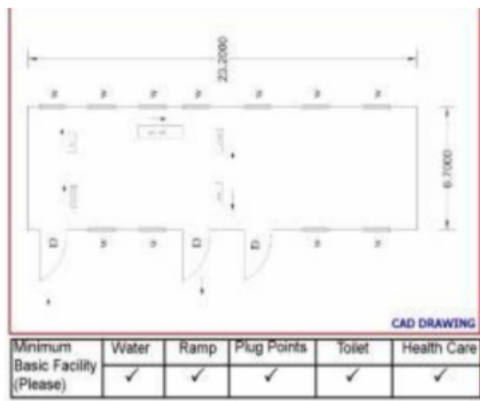

Cad View

CAD DRAWING