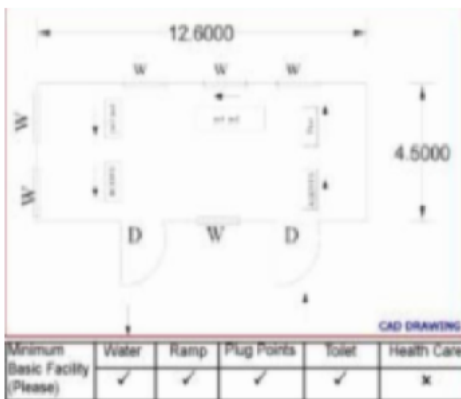

Google Map View

Polling Station Building Front View

Polling Station Front View

Cad View

Key MAP View

1 பெயர் : மணிகண்டன் தந்தையின் பெயர்: சீனிவாசன் வீட்டு எண் : 1-182 வயது : 25 பாலினம் : ஆண் Photo is available	WWQ1722503	2 பெயர் : பாக்கியம் - கணவர் பெயர்: கணேசன் - வீட்டு எண் : 1A வயது : 55 பாலினம் : பெண் Photo is available	WWQ0592667	3 பெயர் : பாப்பம்மாள் - கணவர் பெயர்: பெருமாள் - வீட்டு எண் : 2 வயது : 79 பாலினம் : பெண் Photo is available	WWQ1305267
4 பெயர் : ராமச்சந்திரன் - தந்தையின் பெயர்: பெருமாள் - வீட்டு எண் : 2 வயது : 45 பாலினம் : ஆண் Photo is available	FYP1490614	5 பெயர் : விஜயா - கணவர் பெயர்: ராமச்சந்திரன் - வீட்டு எண் : 2-2 வயது : 45 பாலினம் : பெண் Photo is available	WWQ0592733	6 பெயர் : ராணி - கணவர் பெயர்: குமார் - வீட்டு எண் : 2-2 வயது : 43 பாலினம் : பெண் Photo is available	WWQ0371484
7 பெயர் : சரோஜினி - தந்தையின் பெயர்: பெருமாள் - வீட்டு எண் : 2-2 வயது : 39 பாலினம் : பெண் Photo is available	WWQ0592659	8 பெயர் : மகேந்திரன் - தந்தையின் பெயர்: தர்மலிங்கம் - வீட்டு எண் : 2-4 வயது : 35 பாலினம் : ஆண் Photo is available	WWQ0209163	9 பெயர் : தமிழ்செல்வி - தந்தையின் பெயர்: தர்மலிங்கம் - வீட்டு எண் : 2-4 வயது : 33 பாலினம் : பெண் Photo is available	WWQ0634741
10 பெயர் : காமராஜ் - தந்தையின் பெயர்: வெங்கட்டன் - வீட்டு எண் : 2-7 வயது : 50 பாலினம் : ஆண் Photo is available	WWQ0370858	11 பெயர் : ஆனந்தராஜ் - தந்தையின் பெயர்: காமராஜ் - வீட்டு எண் : 2-7 வயது : 34 பாலினம் : ஆண் Photo is available	WWQ0371013	12 பெயர் : வினோத் தந்தையின் பெயர்: அழகமுத்து வீட்டு எண் : 2-7 வயது : 26 பாலினம் : ஆண் Photo is available	WWQ0897223
13 பெயர் : பிரியா - கணவர் பெயர்: இளங்கோவன் - வீட்டு எண் : 2-9A வயது : 36 பாலினம் : பெண் Photo is available	WWQ0461970	14 பெயர் : மணிகண்டன் - தந்தையின் பெயர்: சுந்தரம் - வீட்டு எண் : 2-10 வயது : 32 பாலினம் : ஆண் Photo is available	WWQ0371005	15 பெயர் : மணிவேல் - தந்தையின் பெயர்: சுந்தரம் - வீட்டு எண் : 2-10 வயது : 28 பாலினம் : ஆண் Photo is available	WWQ0714527
16 பெயர் : சேகர் தந்தையின் பெயர்: சுந்தரம் வீட்டு எண் : 2-10 வயது : 27 பாலினம் : ஆண் Photo is available	WWQ0856716	17 பெயர் : ரமேஷ் - தந்தையின் பெயர்: ராஜ் - வீட்டு எண் : 2-12 வயது : 37 பாலினம் : ஆண் Photo is available	WWQ0209171	18 பெயர் : கௌசல்யா தந்தையின் பெயர்: ஜெகநாதன் வீட்டு எண் : 2/14 வயது : 24 பாலினம் : பெண் Photo is available	WWQ1864040
19 பெயர் : பரிமளா - கணவர் பெயர்: அண்ணாதுரை - வீட்டு எண் : 2-15 வயது : 38 பாலினம் : பெண் Photo is available	WWQ0371468	20 பெயர் : கனகா - தந்தையின் பெயர்: ஜெயராமன் - வீட்டு எண் : 2-15 வயது : 32 பாலினம் : பெண் Photo is available	WWQ0371401	21 பெயர் : கஸ்தூரி - தந்தையின் பெயர்: பரமசிவம் - வீட்டு எண் : 2-17 வயது : 30 பாலினம் : பெண் Photo is available	WWQ0634774
22 பெயர் : விஜயா - கணவர் பெயர்: ராஜேந்திரன் - வீட்டு எண் : 2/18 வயது : 45 பாலினம் : பெண் Photo is available	FYP1359066	23 பெயர் : ராஜேந்திரன் - தந்தையின் பெயர்: துரைசாமி - வீட்டு எண் : 2/18 வயது : 45 பாலினம் : ஆண் Photo is available	FYP1249705	24 பெயர் : மோனிகா ராஜேந்திரன் தந்தையின் பெயர்: ராஜேந்திரன் வீட்டு எண் : 2/18 வயது : 22 பாலினம் : பெண் Photo is available	WWQ1937945
25 பெயர் : சதிஸ் - தந்தையின் பெயர்: ராஜேந்திரன் - வீட்டு எண் : 2-19 வயது : 30 பாலினம் : பெண் Photo is available	WWQ0634576	26 பெயர் : ராமராஜ் - தந்தையின் பெயர்: சின்னசாமி - வீட்டு எண் : 2-21 வயது : 32 பாலினம் : ஆண் Photo is available	WWQ0371021	27 பெயர் : விஜயகாந்த் - தந்தையின் பெயர்: ராஜமாணிக்கம் - வீட்டு எண் : 2-22 வயது : 33 பாலினம் : ஆண் Photo is available	WWQ0634733
28 பெயர் : ரமேஷ் - தந்தையின் பெயர்: கோபால் - வீட்டு எண் : 2-27 வயது : 40 பாலினம் : ஆண் Photo is available	WWQ0371039	29 பெயர் : சாந்தி - கணவர் பெயர்: முத்துசாமி - வீட்டு எண் : 2-27 வயது : 38 பாலினம் : பெண் Photo is available	WWQ0663336	30 பெயர் : ரஞ்சனி - தந்தையின் பெயர்: கோபால் - வீட்டு எண் : 2-27 வயது : 36 பாலினம் : பெண் Photo is available	WWQ0371427