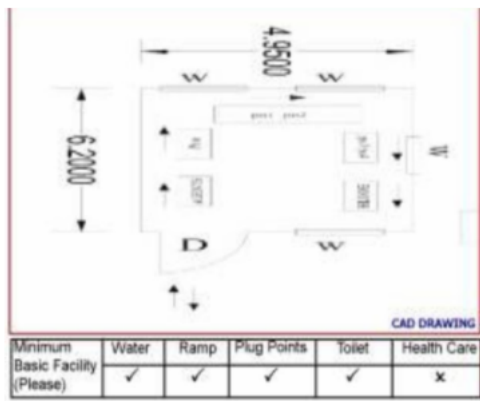

Google Map View

Polling Station Building Front View

Polling Station Front View

Cad View

Key MAP View

1	WWQ1682137	பெயர் : கோபிநாத் தந்தையின் பெயர்: ரவிசந்திரன் வீட்டு எண் : 1-98 வயது : 24 பாலினம் : ஆண்	Photo is available	2	WWQ0636431	பெயர் : மீனாம்பாள் - கணவர் பெயர்: காசிநாதன் - வீட்டு எண் : 3/553 வயது : 50 பாலினம் : பெண்	Photo is available	3	WWQ0636480	பெயர் : ரமேஷ் - தந்தையின் பெயர்: காசிநாதன் - வீட்டு எண் : 3/553 வயது : 29 பாலினம் : ஆண்	Photo is available
4	WWQ1858489	பெயர் : ராமச்சந்திரன் தந்தையின் பெயர்: ரெங்கராஜ் வீட்டு எண் : 8/152 வயது : 54 பாலினம் : ஆண்	Photo is available	5	WWQ1821719	பெயர் : கௌசல்யா தந்தையின் பெயர்: கண்ணன் வீட்டு எண் : 9/151 வயது : 23 பாலினம் : பெண்	Photo is available	6	WWQ0747212	பெயர் : மகாலட்சுமி - கணவர் பெயர்: பால்ராஜ் - வீட்டு எண் : 9-159 வயது : 47 பாலினம் : பெண்	Photo is available
7	WWQ2022440	பெயர் : சந்திரவேலா கு கணவர் பெயர்: முரளி வீட்டு எண் : 9/172ஏ வயது : 29 பாலினம் : பெண்	Photo is available	8	WWQ0636282	பெயர் : மகேந்திரன் - தந்தையின் பெயர்: நல்லுசாமி - வீட்டு எண் : 10 வயது : 34 பாலினம் : ஆண்	Photo is available	9	WWQ0636340	பெயர் : லோகநாதன் - தந்தையின் பெயர்: தங்கவேல் - வீட்டு எண் : 10 வயது : 30 பாலினம் : ஆண்	Photo is available
10	WWQ0636423	பெயர் : திவ்யா - தந்தையின் பெயர்: சுந்தரராஜ் - வீட்டு எண் : 10 வயது : 30 பாலினம் : பெண்	Photo is available	11	WWQ0636449	பெயர் : பரமேஸ்வரி - தந்தையின் பெயர்: குமார் - வீட்டு எண் : 10 வயது : 30 பாலினம் : பெண்	Photo is available	12	WWQ0636316	பெயர் : மணிமொழி - தந்தையின் பெயர்: மதியழகன் - வீட்டு எண் : 10 வயது : 29 பாலினம் : பெண்	Photo is available
13	WWQ0374751	பெயர் : சுகுனா - கணவர் பெயர்: ரமேஷ் - வீட்டு எண் : 10-3 வயது : 41 பாலினம் : பெண்	Photo is available	14	WWQ0894774	பெயர் : தவனிஸ்வரன் தந்தையின் பெயர்: பெரியசாமி வீட்டு எண் : 10-11 வயது : 25 பாலினம் : ஆண்	Photo is available	15	WWQ0894857	பெயர் : அஜீத்குமார் தந்தையின் பெயர்: ரவிசந்திரன் வீட்டு எண் : 10-15B வயது : 26 பாலினம் : ஆண்	Photo is available
16	WWQ0374959	பெயர் : பிரசாந்த் - தந்தையின் பெயர்: பெரியசாமி - வீட்டு எண் : 10-22 வயது : 33 பாலினம் : ஆண்	Photo is available	17	WWQ0550186	பெயர் : தனலட்சுமி - கணவர் பெயர்: சதாகர் - வீட்டு எண் : 10-25 வயது : 36 பாலினம் : பெண்	Photo is available	18	WWQ0214262	பெயர் : முருகன் - தந்தையின் பெயர்: பெருமாள் - வீட்டு எண் : 10-26 வயது : 48 பாலினம் : ஆண்	Photo is available
19	WWQ1825942	பெயர் : நீலமோகன் தந்தையின் பெயர்: பெரியசாமி வீட்டு எண் : 10/29 வயது : 25 பாலினம் : ஆண்	Photo is available	20	WWQ0214270	பெயர் : லட்சுமி - கணவர் பெயர்: முருகன் - வீட்டு எண் : 10/31 வயது : 40 பாலினம் : பெண்	Photo is available	21	WWQ0300111	பெயர் : தேன்மொழி - கணவர் பெயர்: கார்த்தீபன் - வீட்டு எண் : 10-33 வயது : 44 பாலினம் : பெண்	Photo is available
22	WWQ0894972	பெயர் : இமாய தந்தையின் பெயர்: செல்வகுமார் வீட்டு எண் : 10-36 வயது : 25 பாலினம் : பெண்	Photo is available	23	WWQ1825934	பெயர் : மனோஜ் தந்தையின் பெயர்: சேகர் வீட்டு எண் : 10/37 வயது : 23 பாலினம் : ஆண்	Photo is available	24	WWQ0045005	பெயர் : வெங்கடேசன் - தந்தையின் பெயர்: தங்கவேல் - வீட்டு எண் : 10/40 வயது : 40 பாலினம் : ஆண்	Photo is available
25	WWQ0463869	பெயர் : கோகிலா - தந்தையின் பெயர்: தங்கவேல் - வீட்டு எண் : 10-40 வயது : 32 பாலினம் : பெண்	Photo is available	26	WWQ1941756	பெயர் : மனோஜ்குமார் வே இதரர் பெயர்: ராஜம்மா வீட்டு எண் : 10/42 வயது : 21 பாலினம் : ஆண்	Photo is available	27	WWQ0374793	பெயர் : மருதாம்பாள் - கணவர் பெயர்: தங்கவேல் - வீட்டு எண் : 10-44 வயது : 54 பாலினம் : பெண்	Photo is available
28	WWQ0894980	பெயர் : விஜயலட்சுமி தந்தையின் பெயர்: ஹரிகிருஷ்ணன் வீட்டு எண் : 10-46 வயது : 29 பாலினம் : பெண்	Photo is available	29	WWQ2022333	பெயர் : யமுனிஷ் கு தந்தையின் பெயர்: குணசேகர் வீட்டு எண் : 10/52பி வயது : 19 பாலினம் : ஆண்	Photo is available	30	WWQ0770586	பெயர் : மேகலா - கணவர் பெயர்: ஹிமலாயஅரசு - வீட்டு எண் : 10-55 வயது : 51 பாலினம் : பெண்	Photo is available