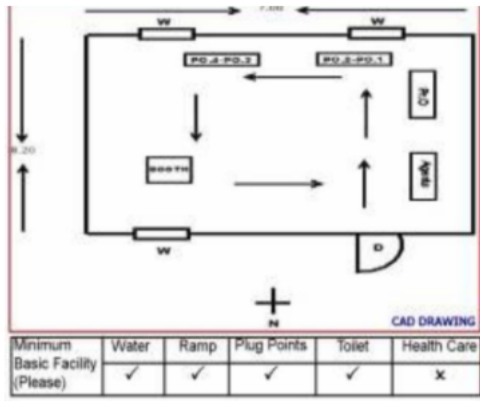

Google Map View

Polling Station Building Front View

Polling Station Front View

Cad View

Key MAP View

சட்டமன்றத் தொகுதியின் எண் மற்றும் பெயர் : 146-துறையூர்
பிரிவு எண் மற்றும் பெயர் 1-கோம்பை (வ.கி) மற்றும் (ஊ), வார்டு-1 மூலக்காடு