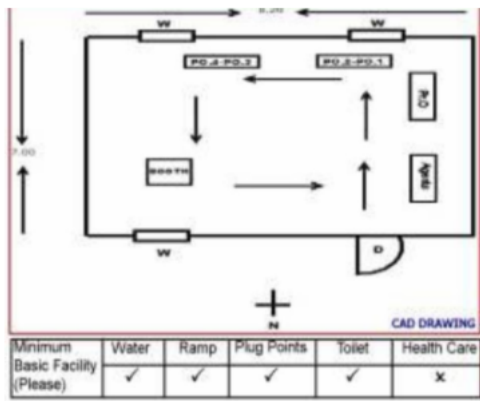

வாக்காளர் பதிவு அலுவலரின்  
கையொப்பம்

Nazri Naksha

Google Map View

Polling Station Building Front View

Polling Station Front View

Cad View

Key MAP View

|    |            |  |                    |    |            |  |                    |    |            |  |                    |
|----|------------|--|--------------------|----|------------|--|--------------------|----|------------|--|--------------------|
| 1  | FYP4130233 | பெயர் : பாப்பு -<br>கணவர் பெயர்: சின்னசாமி -<br>வீட்டு எண் : 1<br>வயது : 61 பாலினம் : பெண்               | Photo is available | 2  | FYP2052058 | பெயர் : லோகநாதன் -<br>தந்தையின் பெயர்: சின்னசாமி -<br>வீட்டு எண் : 1<br>வயது : 39 பாலினம் : ஆண்      | Photo is available | 3  | WWQ0747923 | பெயர் : சஞ்சயகண்ணன் -<br>தந்தையின் பெயர்: செல்வராசு -<br>வீட்டு எண் : 1-2<br>வயது : 28 பாலினம் : ஆண் | Photo is available |
| 4  | WWQ0465807 | பெயர் : விஜயலட்சுமி -<br>கணவர் பெயர்: புகழேந்தி -<br>வீட்டு எண் : 1-3<br>வயது : 38 பாலினம் : பெண்        | Photo is available | 5  | WWQ0300400 | பெயர் : வினோதா -<br>கணவர் பெயர்: செல்வராஜ் -<br>வீட்டு எண் : 1-3A<br>வயது : 33 பாலினம் : பெண்        | Photo is available | 6  | WWQ0465641 | பெயர் : சசிகலா -<br>கணவர் பெயர்: சதீஸ்குமார் -<br>வீட்டு எண் : 1-17<br>வயது : 41 பாலினம் : பெண்      | Photo is available |
| 7  | WWQ1786672 | பெயர் : செல்வி<br>கணவர் பெயர்: செல்வராஜ்<br>வீட்டு எண் : 1/28 எ<br>வயது : 76 பாலினம் : பெண்              | Photo is available | 8  | WWQ1786714 | பெயர் : கார்த்திகா<br>கணவர் பெயர்: ஷியாம்சுந்தர்<br>வீட்டு எண் : 1/42<br>வயது : 38 பாலினம் : பெண்    | Photo is available | 9  | WWQ2066447 | பெயர் : சென்னியம்மாள்<br>கணவர் பெயர்: கோபால்<br>வீட்டு எண் : 1/46பி<br>வயது : 59 பாலினம் : பெண்      | Photo is available |
| 10 | WWQ1835271 | பெயர் : ரெங்கராஜ்<br>தந்தையின் பெயர்: ராமசாமி<br>வீட்டு எண் : 1/63<br>வயது : 71 பாலினம் : ஆண்            | Photo is available | 11 | WWQ0465187 | பெயர் : புஸ்பராஜன் -<br>தந்தையின் பெயர்: சுந்தராஜா -<br>வீட்டு எண் : 1-66<br>வயது : 76 பாலினம் : ஆண் | Photo is available | 12 | WWQ0465195 | பெயர் : அனீதா -<br>கணவர் பெயர்: புஸ்பராஜன் -<br>வீட்டு எண் : 1-66<br>வயது : 57 பாலினம் : பெண்        | Photo is available |
| 13 | WWQ1786797 | பெயர் : சாருகோபிகா<br>தந்தையின் பெயர்: துரைராஜ்<br>வீட்டு எண் : 1/73<br>வயது : 24 பாலினம் : பெண்         | Photo is available | 14 | WWQ0376988 | பெயர் : விமலா -<br>கணவர் பெயர்: லோகநாதன் -<br>வீட்டு எண் : 1-76<br>வயது : 41 பாலினம் : பெண்          | Photo is available | 15 | WWQ1892249 | பெயர் : நிசாந்த்<br>தந்தையின் பெயர்: முருகேசன்<br>வீட்டு எண் : 1/79<br>வயது : 22 பாலினம் : ஆண்       | Photo is available |
| 16 | WWQ2050078 | பெயர் : சரண்யா ச<br>தந்தையின் பெயர்: சக்திவேல் ஸ்<br>வீட்டு எண் : 1/125 பி,<br>வயது : 21 பாலினம் : பெண்  | Photo is available | 17 | WWQ1826676 | பெயர் : நவீன் பிரசாத்<br>தந்தையின் பெயர்: ஜெயராமன்<br>வீட்டு எண் : 1/132<br>வயது : 23 பாலினம் : ஆண்  | Photo is available | 18 | WWQ1916352 | பெயர் : பிரதீப்<br>தாயின் பெயர்: சசிகலா<br>வீட்டு எண் : 1/132<br>வயது : 23 பாலினம் : ஆண்             | Photo is available |
| 19 | WWQ1786565 | பெயர் : சௌமியா<br>தந்தையின் பெயர்: செந்தில் குமார்<br>வீட்டு எண் : 2/41<br>வயது : 24 பாலினம் : பெண்      | Photo is available | 20 | WWQ1786763 | பெயர் : வசந்தகுமார்<br>தந்தையின் பெயர்: ராஜேந்தரன்<br>வீட்டு எண் : 2/55<br>வயது : 24 பாலினம் : ஆண்   | Photo is available | 21 | WWQ1835180 | பெயர் : வர்ஷா<br>தந்தையின் பெயர்: ஜெயகுமார்<br>வீட்டு எண் : 2/66<br>வயது : 23 பாலினம் : பெண்         | Photo is available |
| 22 | WWQ1835206 | பெயர் : திலகம்<br>கணவர் பெயர்: மணிகுமார்<br>வீட்டு எண் : 2/84 ஏ<br>வயது : 38 பாலினம் : பெண்              | Photo is available | 23 | WWQ1787050 | பெயர் : பிரகதி<br>தந்தையின் பெயர்: செல்வகுமார்<br>வீட்டு எண் : 2/93<br>வயது : 23 பாலினம் : பெண்      | Photo is available | 24 | WWQ1829340 | பெயர் : ஜெயதேவி<br>கணவர் பெயர்: சரண்ராஜ்<br>வீட்டு எண் : 2/126<br>வயது : 29 பாலினம் : பெண்           | Photo is available |
| 25 | WWQ0919928 | பெயர் : திருப்பதி<br>கணவர் பெயர்: மணீரதீநாம்<br>வீட்டு எண் : 2-126ஏ<br>வயது : 40 பாலினம் : பெண்          | Photo is available | 26 | WWQ1786615 | பெயர் : பிரியா<br>தந்தையின் பெயர்: சின்னையன்<br>வீட்டு எண் : 2/127<br>வயது : 25 பாலினம் : பெண்       | Photo is available | 27 | WWQ0860932 | பெயர் : அருண்குமார்<br>தந்தையின் பெயர்: கனகராஜ்<br>வீட்டு எண் : 2-196ஏ<br>வயது : 25 பாலினம் : ஆண்    | Photo is available |
| 28 | WWQ1826734 | பெயர் : கீர்த்திகா<br>தந்தையின் பெயர்: கிருஷ்ணமூர்த்தி<br>வீட்டு எண் : 2/232<br>வயது : 23 பாலினம் : பெண் | Photo is available | 29 | WWQ0858928 | பெயர் : ஜெயசங்கர்<br>தந்தையின் பெயர்: வையாபுரி<br>வீட்டு எண் : 2-618<br>வயது : 53 பாலினம் : ஆண்      | Photo is available | 30 | WWQ1299734 | பெயர் : முத்துகண்ணு -<br>கணவர் பெயர்: சிக்கன் -<br>வீட்டு எண் : 3<br>வயது : 59 பாலினம் : பெண்        | Photo is available |