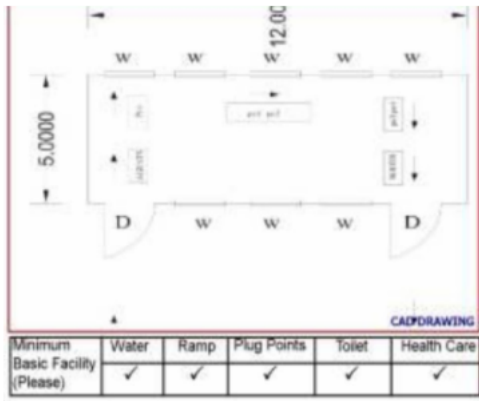

Cad View

Key MAP View