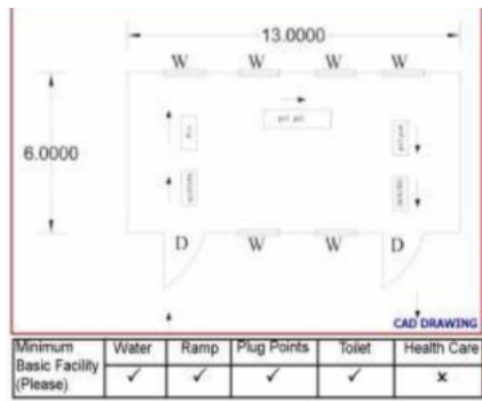

கையொப்பம்

Nazri Naksha

Google Map View

Polling Station Building Front View

Polling Station Front View

Cad View

Key MAP View

|  |                                  |  |                                  |   |                                  |
|--|----------------------------------|--|----------------------------------|---|----------------------------------|
| 1<br>பெயர் : நந்தினி<br>கணவர் பெயர்: ஜெகதீஸ்வரன்<br>வீட்டு எண் : 1-614<br>வயது : 31 பாலினம் : பெண்           | WWQ0910893<br>Photo is available | 2<br>பெயர் : காமாட்சி -<br>கணவர் பெயர்: நல்லுசாமி -<br>வீட்டு எண் : 3<br>வயது : 71 பாலினம் : பெண்                        | WWQ1333418<br>Photo is available | 3<br>பெயர் : பாண்டியன் -<br>தந்தையின் பெயர்: முத்துராசா -<br>வீட்டு எண் : 3<br>வயது : 59 பாலினம் : ஆண்      | WWQ1333707<br>Photo is available |
| 4<br>பெயர் : லட்சுமி -<br>கணவர் பெயர்: பாண்டியன் -<br>வீட்டு எண் : 3<br>வயது : 56 பாலினம் : பெண்             | WWQ1333715<br>Photo is available | 5<br>பெயர் : குமார் -<br>தந்தையின் பெயர்: நல்லுசாமி<br>வீட்டு எண் : 3<br>வயது : 51 பாலினம் : ஆண்                         | WWQ1333723<br>Photo is available | 6<br>பெயர் : ராணி -<br>கணவர் பெயர்: குமார் -<br>வீட்டு எண் : 3<br>வயது : 47 பாலினம் : பெண்                  | FYP1368331<br>Photo is available |
| 7<br>பெயர் : சசிகுமார் -<br>தந்தையின் பெயர்: பழனியாண்டி -<br>வீட்டு எண் : 3-4B<br>வயது : 29 பாலினம் : ஆண்    | WWQ0770966<br>Photo is available | 8<br>பெயர் : ஜபருல்லா<br>தந்தையின் பெயர்: காதர் பாஷா<br>வீட்டு எண் : 3-6<br>வயது : 25 பாலினம் : ஆண்                      | WWQ0911958<br>Photo is available | 9<br>பெயர் : ஜமுனாபீபி -<br>கணவர் பெயர்: உசேன் -<br>வீட்டு எண் : 3-10<br>வயது : 60 பாலினம் : பெண்           | FYP4041513<br>Photo is available |
| 10<br>பெயர் : சுசானா -<br>தந்தையின் பெயர்: ஸ்டீபன் குமார் -<br>வீட்டு எண் : 3-10<br>வயது : 36 பாலினம் : பெண் | WWQ0142026<br>Photo is available | 11<br>பெயர் : சாகுல்ஹமீது -<br>தந்தையின் பெயர்: ஜமுனா -<br>வீட்டு எண் : 3-10<br>வயது : 35 பாலினம் : ஆண்                  | WWQ0716969<br>Photo is available | 12<br>பெயர் : சாரா யீபி -<br>கணவர் பெயர்: முகமது இக்பால் -<br>வீட்டு எண் : 3-13<br>வயது : 36 பாலினம் : பெண் | WWQ0748392<br>Photo is available |
| 13<br>பெயர் : நிஷாபேகம் -<br>தந்தையின் பெயர்: செளகத் அலி -<br>வீட்டு எண் : 3-13A<br>வயது : 42 பாலினம் : பெண் | WWQ0300970<br>Photo is available | 14<br>பெயர் : சிராஜுதீன் மைதின்சாஹிப்<br>தந்தையின் பெயர்: மைதீன்சாஹிப் -<br>வீட்டு எண் : 3-14<br>வயது : 58 பாலினம் : ஆண் | WWQ0220863<br>Photo is available | 15<br>பெயர் : நசிதா பேகம்<br>தந்தையின் பெயர்: சிராஜுதீன்<br>வீட்டு எண் : 3/14<br>வயது : 20 பாலினம் : பெண்   | WWQ1990720<br>Photo is available |
| 16<br>பெயர் : இரம்பா -<br>தந்தையின் பெயர்: சிவகாமி -<br>வீட்டு எண் : 3-20A<br>வயது : 28 பாலினம் : பெண்       | WWQ0793455<br>Photo is available | 17<br>பெயர் : துரைராஜ் -<br>தந்தையின் பெயர்: மாரிமுத்து -<br>வீட்டு எண் : 3-21<br>வயது : 55 பாலினம் : ஆண்                | WWQ1333756<br>Photo is available | 18<br>பெயர் : ராஜ்குமார் -<br>தந்தையின் பெயர்: தங்கவேல் -<br>வீட்டு எண் : 3-22<br>வயது : 39 பாலினம் : ஆண்   | FYP2048213<br>Photo is available |
| 19<br>பெயர் : நித்தியா -<br>தந்தையின் பெயர்: இருதயராஜ் -<br>வீட்டு எண் : 3-26<br>வயது : 28 பாலினம் : பெண்    | WWQ0748350<br>Photo is available | 20<br>பெயர் : சம்பூர்ணம் -<br>கணவர் பெயர்: அரிகிருஷ்ணன் -<br>வீட்டு எண் : 3-30A<br>வயது : 58 பாலினம் : பெண்              | WWQ0049742<br>Photo is available | 21<br>பெயர் : சுகந்தி -<br>தந்தையின் பெயர்: பெருமாள் -<br>வீட்டு எண் : 3-32<br>வயது : 40 பாலினம் : பெண்     | WWQ0638304<br>Photo is available |
| 22<br>பெயர் : தீபிகா -<br>தந்தையின் பெயர்: ராஜேந்திரன் -<br>வீட்டு எண் : 3-33a<br>வயது : 30 பாலினம் : பெண்   | WWQ0638221<br>Photo is available | 23<br>பெயர் : விஜயகுமார் -<br>தந்தையின் பெயர்: ராஜ் -<br>வீட்டு எண் : 3-35<br>வயது : 32 பாலினம் : ஆண்                    | WWQ0378687<br>Photo is available | 24<br>பெயர் : கனிமொழி -<br>கணவர் பெயர்: தர்மதுரை -<br>வீட்டு எண் : 3-38<br>வயது : 44 பாலினம் : பெண்         | WWQ0467654<br>Photo is available |
| 25<br>பெயர் : புவனேஸ்வரி -<br>தந்தையின் பெயர்: சக்திவேல் -<br>வீட்டு எண் : 3-38<br>வயது : 34 பாலினம் : பெண்  | WWQ0370148<br>Photo is available | 26<br>பெயர் : உதயன்<br>தந்தையின் பெயர்: தர்மதுரை<br>வீட்டு எண் : 3/38<br>வயது : 22 பாலினம் : ஆண்                         | WWQ1885755<br>Photo is available | 27<br>பெயர் : சுந்தர்ராஜ் -<br>தந்தையின் பெயர்: சின்னையன் -<br>வீட்டு எண் : 3-40<br>வயது : 35 பாலினம் : ஆண் | WWQ0426312<br>Photo is available |
| 28<br>பெயர் : ஹரிகுமார் -<br>தந்தையின் பெயர்: சேகர் -<br>வீட்டு எண் : 3-45<br>வயது : 28 பாலினம் : ஆண்        | WWQ0716993<br>Photo is available | 29<br>பெயர் : பிரேம் குமார்<br>தந்தையின் பெயர்: சேகர்<br>வீட்டு எண் : 3-45<br>வயது : 25 பாலினம் : ஆண்                    | WWQ0915942<br>Photo is available | 30<br>பெயர் : லோகா<br>கணவர் பெயர்: ரவிசந்திரன்<br>வீட்டு எண் : 3-46<br>வயது : 46 பாலினம் : பெண்             | WWQ0858050<br>Photo is available |