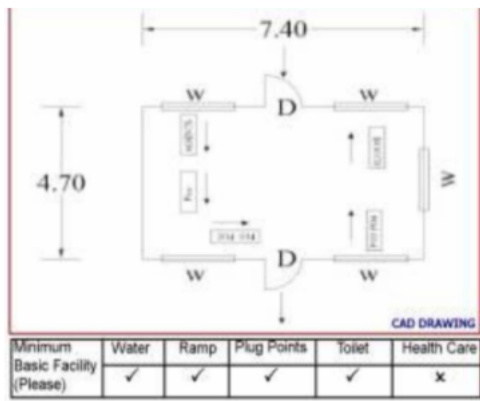

Google Map View

Polling Station Building Front View

Polling Station Front View

Cad View

Key MAP View

1	WWQ1377134	பெயர் : சம்மனசுமேரி - கணவர் பெயர்: அமல்ராஜ் - வீட்டு எண் : 1 வயது : 70 பாலினம் : பெண்	Photo is available	2	WWQ1377142	பெயர் : அந்தோணிசாமி - தந்தையின் பெயர்: அமல்ராஜ் - வீட்டு எண் : 1 வயது : 51 பாலினம் : ஆண்	Photo is available	3	WWQ0931998	பெயர் : சாலினி - தந்தையின் பெயர்: பெரியசாமி - வீட்டு எண் : 1-72 வயது : 25 பாலினம் : பெண்	Photo is available
4	WWQ0142513	பெயர் : கிரிஷாமேரி - தந்தையின் பெயர்: அற்புதராஜ் - வீட்டு எண் : 2-3 வயது : 36 பாலினம் : பெண்	Photo is available	5	WWQ0142471	பெயர் : மரியவினோத்தாமார் - தந்தையின் பெயர்: திவ்யராஜ் - வீட்டு எண் : 2-5 வயது : 35 பாலினம் : ஆண்	Photo is available	6	WWQ0638932	பெயர் : மரிய அனுஷா - தந்தையின் பெயர்: வானலோகராஜ் - வீட்டு எண் : 2-16 வயது : 29 பாலினம் : பெண்	Photo is available
7	WWQ0468876	பெயர் : சதீஷ்குமார் - தந்தையின் பெயர்: செல்வராஜ் - வீட்டு எண் : 2-19 வயது : 35 பாலினம் : ஆண்	Photo is available	8	WWQ0687137	பெயர் : வஹீதாபீவி - கணவர் பெயர்: காஜாமுகைதீன் - வீட்டு எண் : 2-22 வயது : 32 பாலினம் : பெண்	Photo is available	9	WWQ0468793	பெயர் : அந்தோணிசாமி - தந்தையின் பெயர்: சின்னப்பன் - வீட்டு எண் : 2-38 வயது : 51 பாலினம் : ஆண்	Photo is available
10	WWQ0638957	பெயர் : கிருஸ்துவராஜ் - தந்தையின் பெயர்: ஜெயராஜ் - வீட்டு எண் : 2-38 வயது : 47 பாலினம் : ஆண்	Photo is available	11	WWQ0468801	பெயர் : அனிதாசுமந்தைதெரஸ் - கணவர் பெயர்: அந்தோணிசாமி - வீட்டு எண் : 2-38 வயது : 44 பாலினம் : பெண்	Photo is available	12	WWQ0515973	பெயர் : யாகப்பா வினோதராஜ் - தந்தையின் பெயர்: டேவிட் பீட்டர் ராஜா - வீட்டு எண் : 2-39B வயது : 32 பாலினம் : ஆண்	Photo is available
13	WWQ0468967	பெயர் : அப்துல் கரீம் - தந்தையின் பெயர்: அப்துல் சத்தார் - வீட்டு எண் : 2-40 வயது : 31 பாலினம் : ஆண்	Photo is available	14	WWQ0379826	பெயர் : மஞ்சு - கணவர் பெயர்: இருதயராஜ் - வீட்டு எண் : 2-49 வயது : 37 பாலினம் : பெண்	Photo is available	15	WWQ1377159	பெயர் : சுவைகா பீபீ - கணவர் பெயர்: முகமது இப்ராஹீம் - வீட்டு எண் : 2-50A வயது : 63 பாலினம் : பெண்	Photo is available
16	WWQ0379909	பெயர் : சொலேகாபீபி - தந்தையின் பெயர்: அப்துல் சலாம் - வீட்டு எண் : 2-53 வயது : 39 பாலினம் : பெண்	Photo is available	17	FYP1265313	பெயர் : அன்வர்தீன் - தந்தையின் பெயர்: அப்துல்சலாம் - வீட்டு எண் : 2-53A வயது : 46 பாலினம் : ஆண்	Photo is available	18	WWQ0717660	பெயர் : ரஞ்சித் - தந்தையின் பெயர்: இளங்கோவன் - வீட்டு எண் : 2-58A வயது : 28 பாலினம் : ஆண்	Photo is available
19	WWQ0638965	பெயர் : சரண்யா - தந்தையின் பெயர்: சேகர் - வீட்டு எண் : 2-67 வயது : 33 பாலினம் : பெண்	Photo is available	20	WWQ1728492	பெயர் : ரம்யா தாயின் பெயர்: ராஜேஷ்வரி - வீட்டு எண் : 2-67 வயது : 27 பாலினம் : பெண்	Photo is available	21	WWQ0379859	பெயர் : ரெங்கராஜ் - தந்தையின் பெயர்: விருத்தாசலம் - வீட்டு எண் : 2-73 வயது : 64 பாலினம் : ஆண்	Photo is available
22	WWQ0379867	பெயர் : தினேஷ் - தந்தையின் பெயர்: ரெங்கராஜ் - வீட்டு எண் : 2-73 வயது : 42 பாலினம் : ஆண்	Photo is available	23	WWQ0794073	பெயர் : ஹேமா - கணவர் பெயர்: தினேஷ் - வீட்டு எண் : 2-73 வயது : 29 பாலினம் : பெண்	Photo is available	24	WWQ0794123	பெயர் : சசிகலா - தந்தையின் பெயர்: கோவிந்தராஜ் - வீட்டு எண் : 2-93B வயது : 28 பாலினம் : பெண்	Photo is available
25	WWQ0762633	பெயர் : ராஜா - தந்தையின் பெயர்: சேகர் - வீட்டு எண் : 2-100 வயது : 28 பாலினம் : ஆண்	Photo is available	26	WWQ0221945	பெயர் : காந்திமதி - கணவர் பெயர்: கோவிந்தராஜ் - வீட்டு எண் : 2-144C வயது : 36 பாலினம் : பெண்	Photo is available	27	WWQ0676114	பெயர் : ரம்யா - கணவர் பெயர்: ஜெயக்குமார் - வீட்டு எண் : 2-153 வயது : 29 பாலினம் : பெண்	Photo is available
28	WWQ0468827	பெயர் : மலர்கொடி - கணவர் பெயர்: பிரபு - வீட்டு எண் : 2-157 வயது : 38 பாலினம் : பெண்	Photo is available	29	WWQ0221788	பெயர் : வினோத்தாமார் - தந்தையின் பெயர்: ராமசாமி - வீட்டு எண் : 2-171 வயது : 35 பாலினம் : ஆண்	Photo is available	30	WWQ0595256	பெயர் : பிரபாவதி - கணவர் பெயர்: தர்மராஜ் - வீட்டு எண் : 2-173 வயது : 33 பாலினம் : பெண்	Photo is available