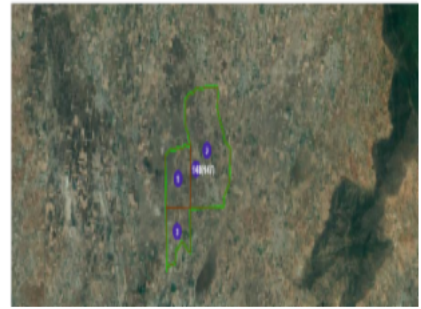

Google Map View