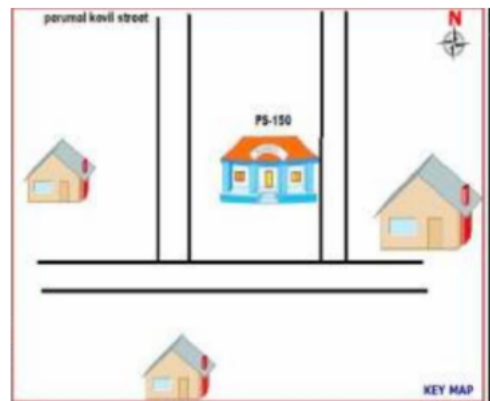

Cad View

Key MAP View