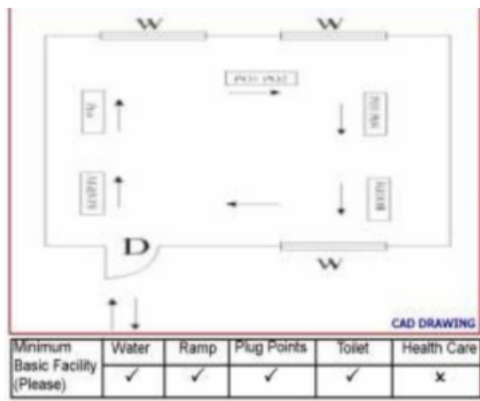

Cad View

Key MAP View