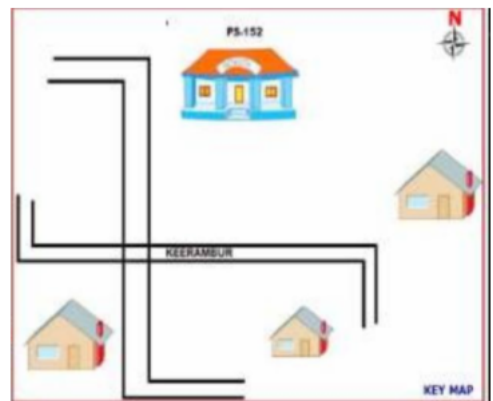

Polling Station Front View

Cad View

Key MAP View

சட்டமன்றத் தொகுதியின் எண் மற்றும் பெயர் : 146-துறைப்பேரம் மற்றும் பெயர் : 1-மருவத்தூர் (வ.கி) மற்றும் (உன) , அம்மம்பாளையம்-வார்டு-6 வடக்கு தெரு பிரிவு எண் மற்றும் பெயர்