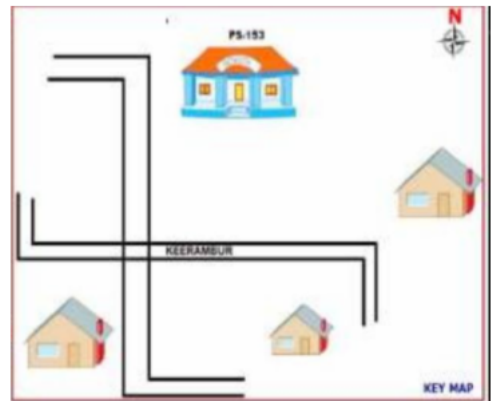

Google Map View

Polling Station Building Front View

Polling Station Front View

Cad View

Key MAP View

சட்டமன்றத் தொகுதியின் எண் மற்றும் பெயர் : 146-துறையூர் பிரிவு எண் மற்றும் பெயர் 1-கீரம்பூர் (வ.கி) மற்றும் (ஊ), வார்டு-3 பள்ளர் தெரு கீழவீதி