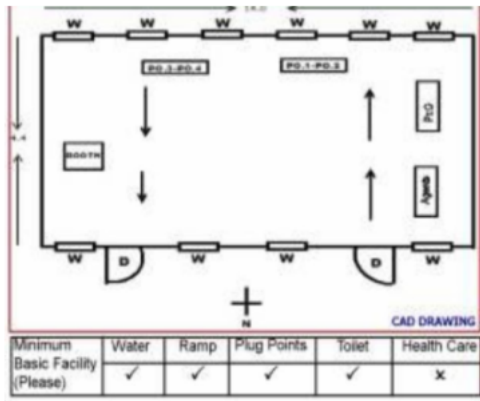

Google Map View

Polling Station Building Front View

Polling Station Front View

Cad View

Key MAP View

சட்டமன்றத் தொகுதியின் எண் மற்றும் பெயர் : 146-துறையூர் பிரிவு எண் மற்றும் பெயர் 1-கீரம்பூர் (வ.கி) மற்றும் (ஊ), வார்டு-3 பள்ளர் தெரு கீழவீதி