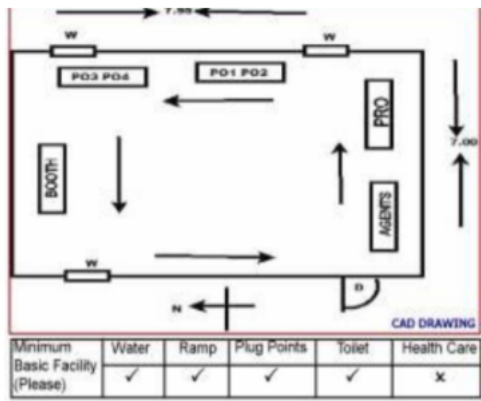

Google Map View

Polling Station Building Front View

Polling Station Front View

Cad View

Key MAP View

1 பெயர் : குணசுந்தரி கணவர் பெயர்: குமரவேல் வீட்டு எண் : 3/432 வயது : 41 பாலினம் : பெண்	WWQ1855790 Photo is available	2 பெயர் : தமிழ்ச்செல்வன் தந்தையின் பெயர்: அருணாசலம் வீட்டு எண் : 3/497 வயது : 23 பாலினம் : ஆண்	WWQ1923291 Photo is available	3 பெயர் : துர்காதேவி தந்தையின் பெயர்: மகேஷ்வரன் வீட்டு எண் : 4-37 வயது : 25 பாலினம் : பெண்	WWQ0913418 Photo is available
4 பெயர் : லீனா கணவர் பெயர்: சரவணன் வீட்டு எண் : 4/104 வயது : 24 பாலினம் : பெண்	WWQ1838093 Photo is available	5 பெயர் : புஷ்பா கணவர் பெயர்: தேவராசு வீட்டு எண் : 4/133 வயது : 25 பாலினம் : பெண்	WWQ1784172 Photo is available	6 பெயர் : மனோஜ் தந்தையின் பெயர்: கலியபெருமாள் வீட்டு எண் : 4/228 வயது : 23 பாலினம் : ஆண்	WWQ1812395 Photo is available
7 பெயர் : அகோபி தந்தையின் பெயர்: அர்ஜுன் வீட்டு எண் : 4/281 வயது : 22 பாலினம் : ஆண்	WWQ2026706 Photo is available	8 பெயர் : சரவணன் தந்தையின் பெயர்: கணேசன் வீட்டு எண் : 4/318 வயது : 24 பாலினம் : ஆண்	WWQ1783950 Photo is available	9 பெயர் : ஏழிலரஸந் தந்தையின் பெயர்: கந்தசாமி வீட்டு எண் : 4/320 பீ வயது : 24 பாலினம் : ஆண்	WWQ1867951 Photo is available
10 பெயர் : மணிகண்டன் பா தந்தையின் பெயர்: பாலு வீட்டு எண் : 4/329 வயது : 20 பாலினம் : ஆண்	WWQ2025088 Photo is available	11 பெயர் : மணிவாசன் சி தந்தையின் பெயர்: சின்னசாமி வீட்டு எண் : 4/330 வயது : 20 பாலினம் : ஆண்	WWQ2025195 Photo is available	# 12 பெயர் : பிருந்தா ரா தந்தையின் பெயர்: கமலக்கண்ணன் வீட்டு எண் : 4/337ஏ வயது : 36 பாலினம் : பெண்	WWQ1837947 Photo is available
13 பெயர் : நிரோஷா - தந்தையின் பெயர்: மாணிக்கம் - வீட்டு எண் : 4/351 வயது : 32 பாலினம் : பெண்	IYE2110922 Photo is available	14 பெயர் : சிவஜோதி தந்தையின் பெயர்: துரைசாமி வீட்டு எண் : 4/351அ வயது : 62 பாலினம் : ஆண்	WWQ1676931 Photo is available	15 பெயர் : சுதர்சன் - தந்தையின் பெயர்: சிவஜோதி - வீட்டு எண் : 4/351அ வயது : 28 பாலினம் : ஆண்	WWQ0795203 Photo is available
16 பெயர் : மூக்காயி கணவர் பெயர்: பெருமாள் வீட்டு எண் : 4/353 வயது : 71 பாலினம் : பெண்	WWQ1783893 Photo is available	17 பெயர் : ராஜா - தந்தையின் பெயர்: கிருஷ்ணசாமி - வீட்டு எண் : 4-357 வயது : 46 பாலினம் : ஆண்	WWQ0382895 Photo is available	18 பெயர் : கோமதி ரவி கணவர் பெயர்: ரவி - வீட்டு எண் : 4/371 ஏ வயது : 46 பாலினம் : பெண்	DVR2576338 Photo is available
19 பெயர் : தர்சன் ரவி தந்தையின் பெயர்: ரவி வீட்டு எண் : 4/371 ஏ வயது : 22 பாலினம் : ஆண்	WWQ2069367 Photo is available	20 பெயர் : பிரகதீஸ் தந்தையின் பெயர்: ரவி வீட்டு எண் : 4/371 ஏ வயது : 19 பாலினம் : ஆண்	WWQ2069334 Photo is available	21 பெயர் : ஞானதேசிகன் - தந்தையின் பெயர்: கிருஷ்ணசாமி - வீட்டு எண் : 4/372 வயது : 69 பாலினம் : ஆண்	WWQ1362011 Photo is available
22 பெயர் : அரவீந்த் - தந்தையின் பெயர்: ஞானதேசிகன் - வீட்டு எண் : 4-372 வயது : 38 பாலினம் : ஆண்	WWQ0052977 Photo is available	23 பெயர் : அர்ச்சனா கணவர் பெயர்: அரவீந்த் வீட்டு எண் : 4-372 வயது : 33 பாலினம் : பெண்	WWQ0850586 Photo is available	24 பெயர் : பிரேம்குமார் தந்தையின் பெயர்: நாகராஜ் வீட்டு எண் : 4-375 வயது : 25 பாலினம் : ஆண்	WWQ0888594 Photo is available
25 பெயர் : ஹரிணி தந்தையின் பெயர்: ரமேஷ் வீட்டு எண் : 4/378 வயது : 22 பாலினம் : பெண்	WWQ1886449 Photo is available	26 பெயர் : திலகா கணவர் பெயர்: சண்முகம் வீட்டு எண் : 4/411 வயது : 28 பாலினம் : பெண்	WWQ1778430 Photo is available	27 பெயர் : யுவராஜ் தந்தையின் பெயர்: சுப்ரமணியம் வீட்டு எண் : 4-420 வயது : 26 பாலினம் : ஆண்	WWQ0835777 Photo is available
28 பெயர் : மூர்த்தி தந்தையின் பெயர்: சுப்பிரமணியம் வீட்டு எண் : 4/420 வயது : 25 பாலினம் : ஆண்	WWQ1867977 Photo is available	29 பெயர் : தீபிகாபுர் தந்தையின் பெயர்: தனகோபால் வீட்டு எண் : 4/443 வயது : 22 பாலினம் : பெண்	WWQ2002483 Photo is available	30 பெயர் : மீனாட்சி - கணவர் பெயர்: சண்முகம் - வீட்டு எண் : 4-454 வயது : 44 பாலினம் : பெண்	WWQ0676726 Photo is available