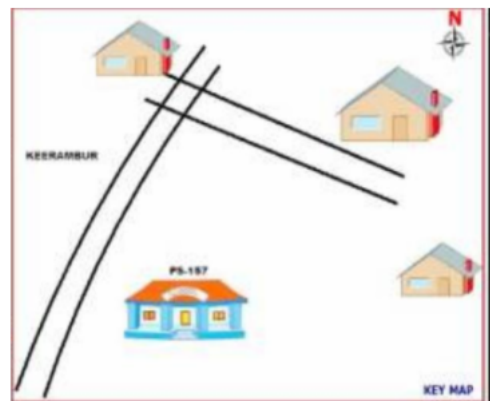

Google Map View

Polling Station Building Front View

Polling Station Front View

Cad View

Key MAP View

1 பெயர் : குணசுந்தரி கணவர் பெயர்: குமரவேல் வீட்டு எண் : 3/432 வயது : 41 பாலினம் : பெண்	WWQ1855790 Photo is available	2 பெயர் : தமிழ்ச்செல்வன் தந்தையின் பெயர்: அருணாசலம் வீட்டு எண் : 3/497 வயது : 23 பாலினம் : ஆண்	WWQ1923291 Photo is available	3 பெயர் : துர்காதேவி தந்தையின் பெயர்: மகேஷ்வரன் வீட்டு எண் : 4-37 வயது : 25 பாலினம் : பெண்	WWQ0913418 Photo is available
4 பெயர் : லீனா கணவர் பெயர்: சரவணன் வீட்டு எண் : 4/104 வயது : 24 பாலினம் : பெண்	WWQ1838093 Photo is available	5 பெயர் : புஷ்பா கணவர் பெயர்: தேவராசு வீட்டு எண் : 4/133 வயது : 25 பாலினம் : பெண்	WWQ1784172 Photo is available	6 பெயர் : மனோஜ் தந்தையின் பெயர்: கலியபெருமாள் வீட்டு எண் : 4/228 வயது : 23 பாலினம் : ஆண்	WWQ1812395 Photo is available
7 பெயர் : அகோபி தந்தையின் பெயர்: அர்ஜுன் வீட்டு எண் : 4/281 வயது : 22 பாலினம் : ஆண்	WWQ2026706 Photo is available	8 பெயர் : சரவணன் தந்தையின் பெயர்: கணேசன் வீட்டு எண் : 4/318 வயது : 24 பாலினம் : ஆண்	WWQ1783950 Photo is available	9 பெயர் : ஏழிலரஸந் தந்தையின் பெயர்: கந்தசாமி வீட்டு எண் : 4/320 பீ வயது : 24 பாலினம் : ஆண்	WWQ1867951 Photo is available
10 பெயர் : மணிகண்டன் பா தந்தையின் பெயர்: பாலு வீட்டு எண் : 4/329 வயது : 20 பாலினம் : ஆண்	WWQ2025088 Photo is available	11 பெயர் : மணிவாசன் சி தந்தையின் பெயர்: சின்னசாமி வீட்டு எண் : 4/330 வயது : 20 பாலினம் : ஆண்	WWQ2025195 Photo is available	# 12 பெயர் : பிருந்தா ரா தந்தையின் பெயர்: கமலக்கண்ணன் வீட்டு எண் : 4/337ஏ வயது : 36 பாலினம் : பெண்	WWQ1837947 Photo is available
13 பெயர் : நிரோஷா - தந்தையின் பெயர்: மாணிக்கம் - வீட்டு எண் : 4/351 வயது : 32 பாலினம் : பெண்	IYE2110922 Photo is available	14 பெயர் : சிவஜோதி தந்தையின் பெயர்: துரைசாமி வீட்டு எண் : 4/351அ வயது : 62 பாலினம் : ஆண்	WWQ1676931 Photo is available	15 பெயர் : சுதர்சன் - தந்தையின் பெயர்: சிவஜோதி - வீட்டு எண் : 4/351அ வயது : 28 பாலினம் : ஆண்	WWQ0795203 Photo is available
16 பெயர் : மூக்காயி கணவர் பெயர்: பெருமாள் வீட்டு எண் : 4/353 வயது : 71 பாலினம் : பெண்	WWQ1783893 Photo is available	17 பெயர் : ராஜா - தந்தையின் பெயர்: கிருஷ்ணசாமி - வீட்டு எண் : 4-357 வயது : 46 பாலினம் : ஆண்	WWQ0382895 Photo is available	18 பெயர் : கோமதி ரவி கணவர் பெயர்: ரவி - வீட்டு எண் : 4/371 ஏ வயது : 46 பாலினம் : பெண்	DVR2576338 Photo is available
19 பெயர் : தர்சன் ரவி தந்தையின் பெயர்: ரவி வீட்டு எண் : 4/371 ஏ வயது : 22 பாலினம் : ஆண்	WWQ2069367 Photo is available	20 பெயர் : பிரகதீஸ் தந்தையின் பெயர்: ரவி வீட்டு எண் : 4/371 ஏ வயது : 19 பாலினம் : ஆண்	WWQ2069334 Photo is available	21 பெயர் : ஞானதேசிகன் - தந்தையின் பெயர்: கிருஷ்ணசாமி - வீட்டு எண் : 4/372 வயது : 69 பாலினம் : ஆண்	WWQ1362011 Photo is available
22 பெயர் : அரவீந்த் - தந்தையின் பெயர்: ஞானதேசிகன் - வீட்டு எண் : 4-372 வயது : 38 பாலினம் : ஆண்	WWQ0052977 Photo is available	23 பெயர் : அர்ச்சனா கணவர் பெயர்: அரவீந்த் வீட்டு எண் : 4-372 வயது : 33 பாலினம் : பெண்	WWQ0850586 Photo is available	24 பெயர் : பிரேம்குமார் தந்தையின் பெயர்: நாகராஜ் வீட்டு எண் : 4-375 வயது : 25 பாலினம் : ஆண்	WWQ0888594 Photo is available
25 பெயர் : ஹரிணி தந்தையின் பெயர்: ரமேஷ் வீட்டு எண் : 4/378 வயது : 22 பாலினம் : பெண்	WWQ1886449 Photo is available	26 பெயர் : திலகா கணவர் பெயர்: சண்முகம் வீட்டு எண் : 4/411 வயது : 28 பாலினம் : பெண்	WWQ1778430 Photo is available	27 பெயர் : யுவராஜ் தந்தையின் பெயர்: சுப்ரமணியம் வீட்டு எண் : 4-420 வயது : 26 பாலினம் : ஆண்	WWQ0835777 Photo is available
28 பெயர் : மூர்த்தி தந்தையின் பெயர்: சுப்பிரமணியம் வீட்டு எண் : 4/420 வயது : 25 பாலினம் : ஆண்	WWQ1867977 Photo is available	29 பெயர் : தீபிகாபுர் தந்தையின் பெயர்: தனகோபால் வீட்டு எண் : 4/443 வயது : 22 பாலினம் : பெண்	WWQ2002483 Photo is available	30 பெயர் : மீனாட்சி - கணவர் பெயர்: சண்முகம் - வீட்டு எண் : 4-454 வயது : 44 பாலினம் : பெண்	WWQ0676726 Photo is available