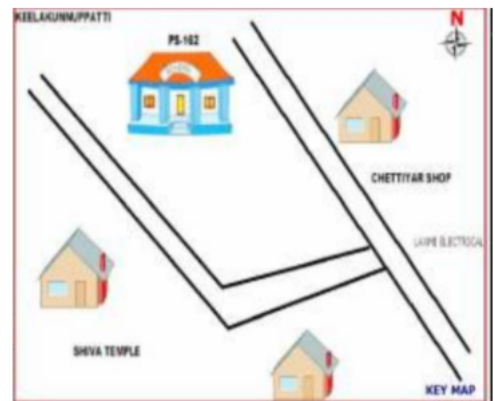

Key MAP View