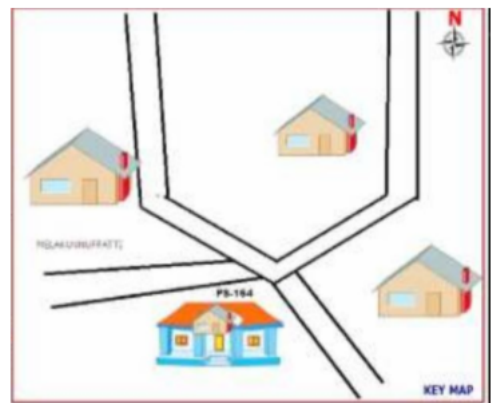

Key MAP View